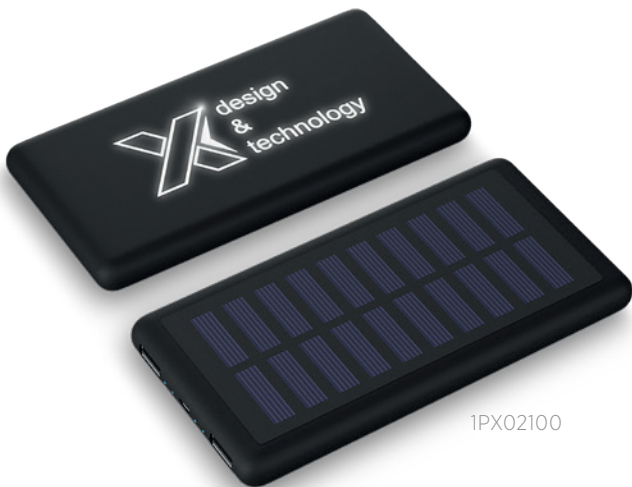

1PX01957

1PX01918

1PX01901

1PX01900

SCX.DESIGN P20 1PX019

SCX.design P20 light-up 5000 mAh powerbank © Rubber, Aluminium 12.7 x 7 x 1.2 cm

1PX04000

SCX.DESIGN P29 1PX040

SCX.design P29 light-up 5000 mAh solar pocket powerbank
 Ⓜ Rubber 12.5 x 1.2 x 7.2 cm ☼Ⓢ

1PX02100

SCX.DESIGN P30 1PX021

SCX.design P30 light-up solar powerbank 8000 mAh powerbank Ⓜ Rubber
 15.3 x 7.6 x 1.4 cm ☼Ⓢ