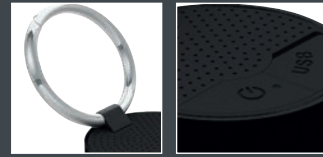

1PA04900

ALOHA 1PA049 
 PriXton Aloha Bluetooth® speaker
 Ⓜ Plastic 20.6 x 7.8 x 7.9 cm

1PX02409

1PX02467 1PX02416

1PX02457 1PX02421

1PX02412 1PX02400

SCX DESIGN S26 1PX024

SCX.design S26 light-up ring speaker
Ⓜ Rubber □ 5 x 4.5 cm Ⓢ Ⓣ