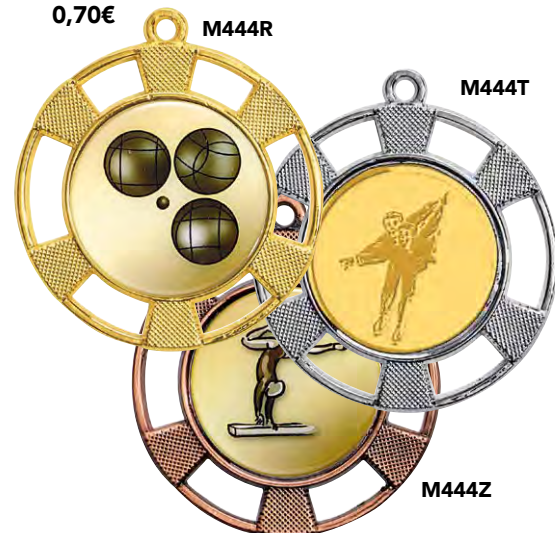

MÉDAILLES : Ø 50 mm - Centre : Ø 25 mm
1,00€

MÉDAILLES : Ø 50 mm - Centre : Ø 25 mm
1,00€

LES MÉDAILLES

MÉDAILLES : Ø 45 mm - Centre : Ø 25 mm
0,80€

MÉDAILLES : Ø 40 mm - Centre : Ø 25 mm
0,70€

Diamètre : 45 mm

Diamètre : 40 mm

MÉDAILLES : Ø 45 mm - Centre : Ø 25 mm
0,80€

MÉDAILLES : Ø 40 mm - Centre : Ø 25 mm
0,70€

MÉDAILLES : Ø 45 mm - Centre : Ø 25 mm
0,80€

MÉDAILLES : Ø 40 mm - Centre : Ø 25 mm
0,70€

ou

Diamètre : 45 mm

MÉDAILLES : Ø 45 mm - Centre : Ø 25 mm
0,60€

Diamètre : 50 mm

MÉDAILLES : Ø 50 mm - Centre : Ø 25 mm
0,65€

Diamètre : 50 mm

MÉDAILLES : Ø 50 mm - Centre : Ø 25 mm
0,65€

MÉDAILLES : Ø 50 mm - Centre : Ø 25 mm
0,65€

LES MÉDAILLES

Diam. : 32 mm

MÉDAILLES : Ø 32 mm
Centre : Ø 25 mm
0,39€

PERSONNALISEZ
VOS MÉDAILLES AVEC
NOS CENTRES

STANDARDS
PRIX / DISCIPLINES
Pages 208 à 211

ON

avec
VOTRE LOGO
PRIX / MATIÈRES.
Page 3

Diamètre : 40 mm