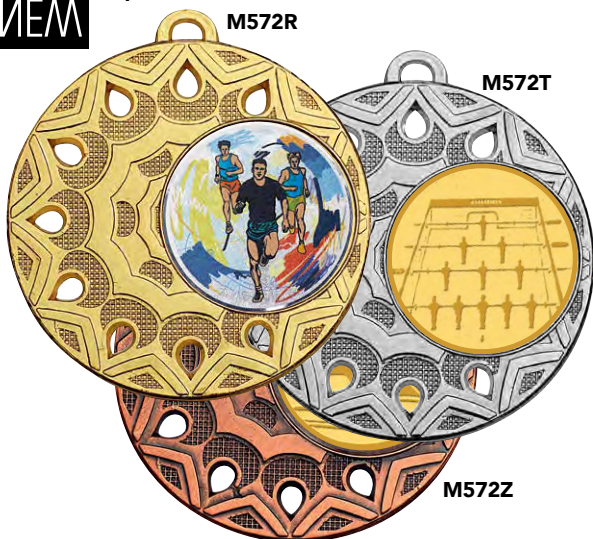

MÉDAILLES : Ø 50 mm - Centre : Ø 25 mm
1,00€

PERSONNALISEZ
VOS MÉDAILLES AVEC
NOS CENTRES

STANDARDS
PRIX / DISCIPLINES
Pages 208 à 211

ON

avec
VOTRE LOGO
PRIX / MATIÈRES.
Page 3

Diamètre : 50 mm

MÉDAILLES : Ø 50 mm - Centre : Ø 25 mm
1,00€

MÉDAILLES : Ø 50 mm - Centre : Ø 25 mm
1,00€

**NEW
VIEW**

MÉDAILLES : Ø 50 mm - Centre : Ø 25 mm
1,00€

**NEW
VIEW**

MÉDAILLES : Ø 50 mm - Centre : Ø 25 mm
1,00€

avec
VOTRE LOGO
PRIX / MATIÈRES.
Page 3

avec
VOTRE LOGO
PRIX / MATIÈRES.
Page 3

COLLECTION
2019

Diamètre : 50 mm

MÉDAILLES : Ø 50 mm - Centre : Ø 25 mm
1,00€

MÉDAILLES : Ø 50 mm - Centre : Ø 25 mm
1,00€

MÉDAILLES : Ø 50 mm - Centre : Ø 25 mm
1,00€

MÉDAILLES : Ø 50 mm - Centre : Ø 25 mm
1,00€

MÉDAILLES : Ø 50 mm - Centre : Ø 25 mm
1,00€

MÉDAILLES : Ø 50 mm - Centre : Ø 25 mm
1,00€

LES MÉDAILLES

MÉDAILLES : Ø 45 mm - Centre : Ø 25 mm
0,80€

MÉDAILLES : Ø 40 mm - Centre : Ø 25 mm
0,70€

Diamètre : 45 mm