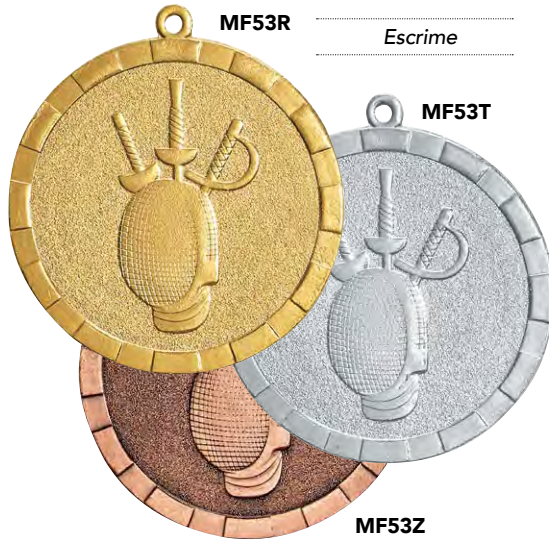

Diamètre : 40 mm

MÉDAILLES : Ø 40 mm
Centre : Ø 25 mm
0,40€

0,36€

PRIX UNITAIRE
POUR 100 PIÈCES IDENTIQUES
MÊME RÉFÉRENCE, MÊME COULEUR

MÉDAILLES : Ø 40 mm
Centre : Ø 25 mm
0,40€

0,36€

PRIX UNITAIRE
POUR 100 PIÈCES IDENTIQUES
MÊME RÉFÉRENCE, MÊME COULEUR

Diamètre : 45 mm

MÉDAILLES : Ø 45 mm
Centre : Ø 25 mm
0,45€

0,41€

PRIX UNITAIRE
POUR 100 PIÈCES IDENTIQUES
MÊME RÉFÉRENCE, MÊME COULEUR

MÉDAILLES : Ø 45 mm
Centre : Ø 25 mm
0,45€

0,41€

PRIX UNITAIRE
POUR 100 PIÈCES IDENTIQUES
MÊME RÉFÉRENCE, MÊME COULEUR

LES MÉDAILLES FRAPPÉES

- PRIX CHOC - PRIX CHOC

Diamètre : 50 mm

FINITION OR UNIQUEMENT

- PRIX CHOC

MÉDAILLES FRAPPÉES Ø 50 mm

0,60€

Diamètre : 50 mm