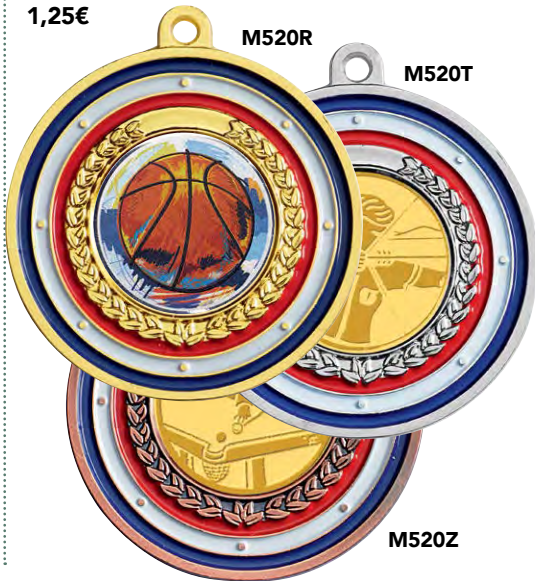

Diamètre : 40 mm

MÉDAILLES : Ø 70 mm
Centre : Ø 25 mm
6,90€

MÉDAILLES : Ø 70 mm
Centre : Ø 25 mm
12,50€

Diamètre : 70 mm

*Argent
uniquement*

LES MÉDAILLES

MÉDAILLES MILLÉSIMÉES : Ø 50 mm
Centre : Ø 25 mm
0,85€

Diamètre : 50 mm

MÉDAILLES MILLÉSIMÉES : Ø 70 mm
Centre : Ø 25 mm
2,10€

Diamètre : 70 mm

MÉDAILLES : Ø 87 mm
Centre : Ø 50 mm
3,50€

Diamètre : 87 mm

MÉDAILLES : 80 x 87 mm
Centre : Ø 50 mm
1,95€

MÉDAILLES : Ø 50 mm
Centre : Ø 25 mm
1,20€

Diamètre : 50 mm

MÉDAILLES : Ø 70 mm - Centre : Ø 50 mm
1,70€

Diamètre : 70 mm

MÉDAILLES : Ø 50 mm - Centre : Ø 25 mm
1,20€

MÉDAILLES : Ø 70 mm - Centre : Ø 50 mm
1,70€

MÉDAILLES : Ø 50 mm - Centre : Ø 25 mm
1,25€

PERSONNALISEZ VOS MÉDAILLES AVEC NOS CENTRES

STANDARDS
PRIX / DISCIPLINES
Pages 208 à 211

avec
VOTRE LOGO
PRIX / MATIÈRES.
Page 3

LES MÉDAILLES

Diamètre : 70 mm

MÉDAILLES : Ø 70 mm - Centre : Ø 50 mm
1,60€