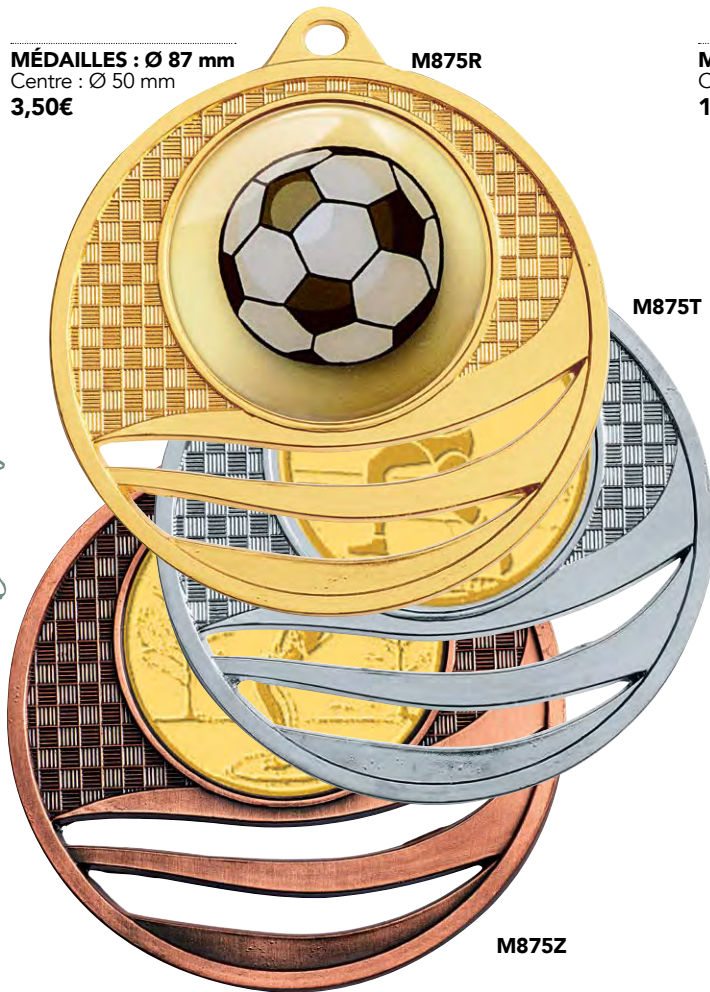

Diamètre : 40 mm

MÉDAILLES : Ø 70 mm
Centre : Ø 25 mm
6,90€

MÉDAILLES : Ø 70 mm
Centre : Ø 25 mm
12,50€

Diamètre : 70 mm

*Argent
uniquement*

LES MÉDAILLES

MÉDAILLES MILLÉSIMÉES : Ø 50 mm
Centre : Ø 25 mm
0,85€

Diamètre : 50 mm

MÉDAILLES MILLÉSIMÉES : Ø 70 mm
Centre : Ø 25 mm
2,10€

Diamètre : 70 mm

MÉDAILLES : Ø 87 mm
Centre : Ø 50 mm
3,50€

Diamètre : 87 mm

MÉDAILLES : 80 x 87 mm
Centre : Ø 50 mm
1,95€

MÉDAILLES : Ø 50 mm
Centre : Ø 25 mm
1,20€

Diamètre : 50 mm

MÉDAILLES : Ø 70 mm - Centre : Ø 50 mm
1,70€

Diamètre : 70 mm

MÉDAILLES : Ø 50 mm - Centre : Ø 25 mm
1,20€

MÉDAILLES : Ø 70 mm - Centre : Ø 50 mm
1,70€

MÉDAILLES : Ø 50 mm - Centre : Ø 25 mm
1,25€

PERSONNALISEZ VOS MÉDAILLES AVEC NOS CENTRES

STANDARDS
PRIX / DISCIPLINES
Pages 208 à 211

avec
VOTRE LOGO
PRIX / MATIÈRES.
Page 3

LES MÉDAILLES

Diamètre : 70 mm

MÉDAILLES : Ø 70 mm - Centre : Ø 50 mm
1,60€