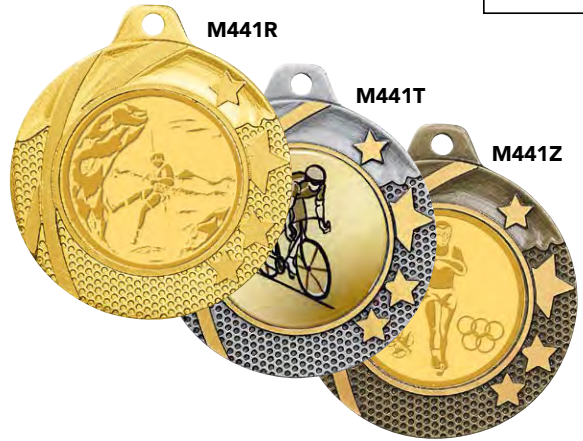

MÉDAILLES : Ø 70 mm
Centre : Ø 25 mm
7,90€

M701R

M701T

M701Z

Diamètre : 70 mm

MÉDAILLES : Ø 70 mm
Centre : Ø 50 mm
7,90€

M705R

M705T

M705Z

**NEW
NEW**

MÉDAILLES : Ø 50 mm
Centre : Ø 25 mm
3,70€

Diamètre : 50 mm

MÉDAILLES : Ø 50 mm
Centre : Ø 25 mm
3,70€

MÉDAILLES : Ø 50 mm
Centre : Ø 25 mm
3,70€

MÉDAILLES : Ø 40 mm
Centre : Ø 25 mm
2,00€

Diamètre : 40 mm

MÉDAILLES : Ø 70 mm
Centre : Ø 25 mm
6,90€

MÉDAILLES : Ø 70 mm
Centre : Ø 25 mm
12,50€

Diamètre : 70 mm

*Argent
uniquement*

LES MÉDAILLES

MÉDAILLES MILLÉSIMÉES : Ø 50 mm
Centre : Ø 25 mm
0,85€

Diamètre : 50 mm

MÉDAILLES MILLÉSIMÉES : Ø 70 mm
Centre : Ø 25 mm
2,10€

Diamètre : 70 mm

MÉDAILLES : Ø 87 mm
Centre : Ø 50 mm
3,50€

Diamètre : 87 mm

MÉDAILLES : 80 x 87 mm
Centre : Ø 50 mm
1,95€

MÉDAILLES : Ø 50 mm
Centre : Ø 25 mm
1,20€