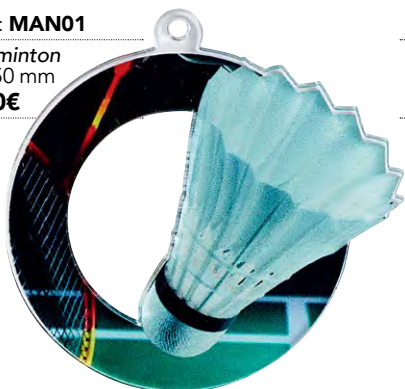

LES MÉDAILLES

FRAPPÉES BICOLORES

MÉDAILLES FRAPPÉES BICOLORES : Ø 50 mm
1,00€

FINITION OR
UNIQUEMENT

Diamètre : 50 mm

PRIX CHOC

MÉDAILLES FRAPPÉES Ø 32 mm

0,40€

Diamètre : 32 mm

FINITION
OR
UNIQUEMENT

LES MÉDAILLES

ACRYLIQUE

Réf. : **MAN01**

Badminton
Ø : 50 mm
0,70€

Réf. : **MAN02**

Basket
Ø : 50 mm
0,70€

Réf. : **MAN03**

Course
Ø : 50 mm
0,70€

Réf. : **MAN04**

Cyclisme
Ø : 50 mm
0,70€

Réf. : **MAN05**

Football
Ø : 50 mm
0,70€

Réf. : **MAN06**

Gymnastique
Ø : 50 mm
0,70€