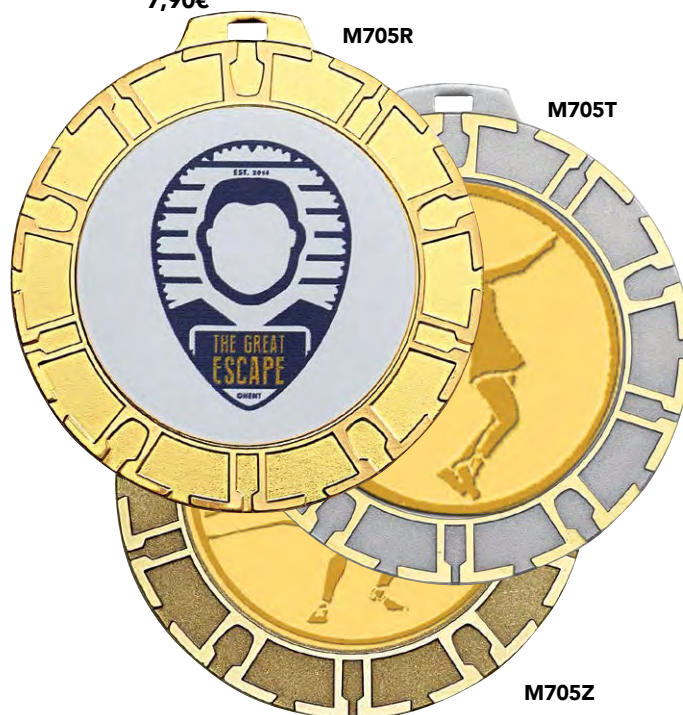

LES MÉDAILLES

LAITON MASSIF

MÉDAILLES ÉMAILLÉES : Ø 50 mm
Centre : Ø 25 mm
4,80€

M500R

M500T

M500Z

Diamètre : 50 mm

MÉDAILLES ÉMAILLÉES : Ø 70 mm
Centre : Ø 25 mm
8,50€

MÉDAILLES : Ø 70 mm
Centre : Ø 25 mm
7,90€

M701R

M701T

M701Z

Diamètre : 70 mm

MÉDAILLES : Ø 70 mm
Centre : Ø 50 mm
7,90€

M705R

M705T

M705Z

**NEW
NEW**

MÉDAILLES : Ø 50 mm
Centre : Ø 25 mm
3,70€

Diamètre : 50 mm

MÉDAILLES : Ø 50 mm
Centre : Ø 25 mm
3,70€

MÉDAILLES : Ø 50 mm
Centre : Ø 25 mm
3,70€

MÉDAILLES : Ø 40 mm
Centre : Ø 25 mm
2,00€

Diamètre : 40 mm

MÉDAILLES : Ø 70 mm
Centre : Ø 25 mm
6,90€

MÉDAILLES : Ø 70 mm
Centre : Ø 25 mm
12,50€

Diamètre : 70 mm

*Argent
uniquement*

LES MÉDAILLES

MÉDAILLES MILLÉSIMÉES : Ø 50 mm
Centre : Ø 25 mm
0,85€