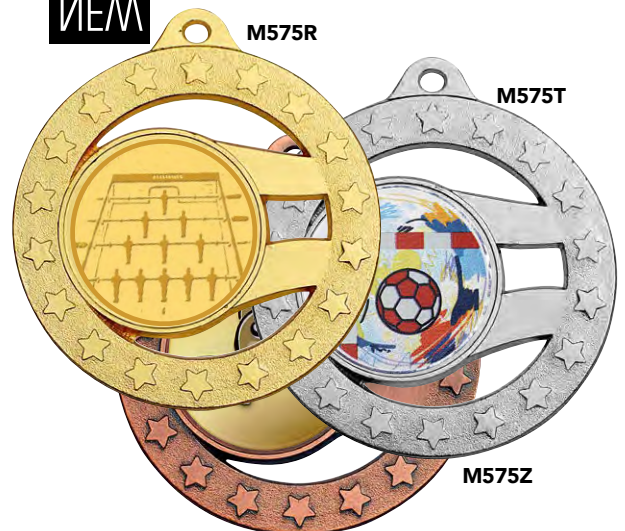

MÉDAILLES : Ø 50 mm - Centre : Ø 25 mm
1,00€

PERSONNALISEZ
VOS MÉDAILLES AVEC
NOS CENTRES

STANDARDS
PRIX / DISCIPLINES
Pages 208 à 211

ON

avec
VOTRE LOGO
PRIX / MATIÈRES.
Page 3

Diamètre : 50 mm

MÉDAILLES : Ø 50 mm - Centre : Ø 25 mm
1,00€

MÉDAILLES : Ø 50 mm - Centre : Ø 25 mm
1,00€

**NEW
VIEW**

MÉDAILLES : Ø 50 mm - Centre : Ø 25 mm
1,00€

**NEW
VIEW**

MÉDAILLES : Ø 50 mm - Centre : Ø 25 mm
1,00€

avec
VOTRE LOGO
PRIX / MATIÈRES.
Page 3

avec
VOTRE LOGO
PRIX / MATIÈRES.
Page 3

COLLECTION
2019

Diamètre : 50 mm

MÉDAILLES : Ø 50 mm - Centre : Ø 25 mm
1,00€

MÉDAILLES : Ø 50 mm - Centre : Ø 25 mm
1,00€

MÉDAILLES : Ø 50 mm - Centre : Ø 25 mm
1,00€

MÉDAILLES : Ø 50 mm - Centre : Ø 25 mm
1,00€

MÉDAILLES : Ø 50 mm - Centre : Ø 25 mm
1,00€

MÉDAILLES : Ø 50 mm - Centre : Ø 25 mm
1,00€

LES MÉDAILLES

MÉDAILLES : Ø 45 mm - Centre : Ø 25 mm
0,80€

MÉDAILLES : Ø 40 mm - Centre : Ø 25 mm
0,70€

Diamètre : 45 mm