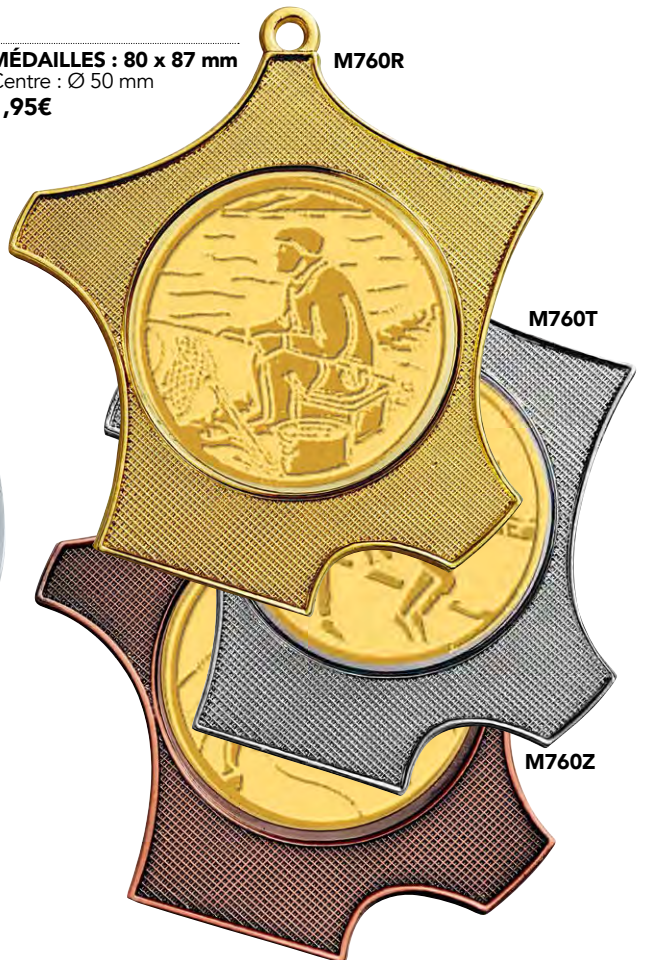

Diamètre : 40 mm

MÉDAILLES : Ø 70 mm
Centre : Ø 25 mm
6,90€

MÉDAILLES : Ø 70 mm
Centre : Ø 25 mm
12,50€

Diamètre : 70 mm

*Argent
uniquement*

LES MÉDAILLES

MÉDAILLES MILLÉSIMÉES : Ø 50 mm
Centre : Ø 25 mm
0,85€

Diamètre : 50 mm

MÉDAILLES MILLÉSIMÉES : Ø 70 mm
Centre : Ø 25 mm
2,10€

Diamètre : 70 mm

MÉDAILLES : Ø 87 mm
Centre : Ø 50 mm
3,50€

Diamètre : 87 mm

MÉDAILLES : 80 x 87 mm
Centre : Ø 50 mm
1,95€

MÉDAILLES : Ø 50 mm
Centre : Ø 25 mm
1,20€

Diamètre : 50 mm

MÉDAILLES : Ø 70 mm - Centre : Ø 50 mm
1,70€

Diamètre : 70 mm

MÉDAILLES : Ø 50 mm - Centre : Ø 25 mm
1,20€

MÉDAILLES : Ø 70 mm - Centre : Ø 50 mm
1,70€

MÉDAILLES : Ø 50 mm - Centre : Ø 25 mm
1,25€

PERSONNALISEZ VOS MÉDAILLES AVEC NOS CENTRES

STANDARDS
PRIX / DISCIPLINES
Pages 208 à 211

avec
VOTRE LOGO
PRIX / MATIÈRES.
Page 3

LES MÉDAILLES

Diamètre : 70 mm

MÉDAILLES : Ø 70 mm - Centre : Ø 50 mm
1,60€