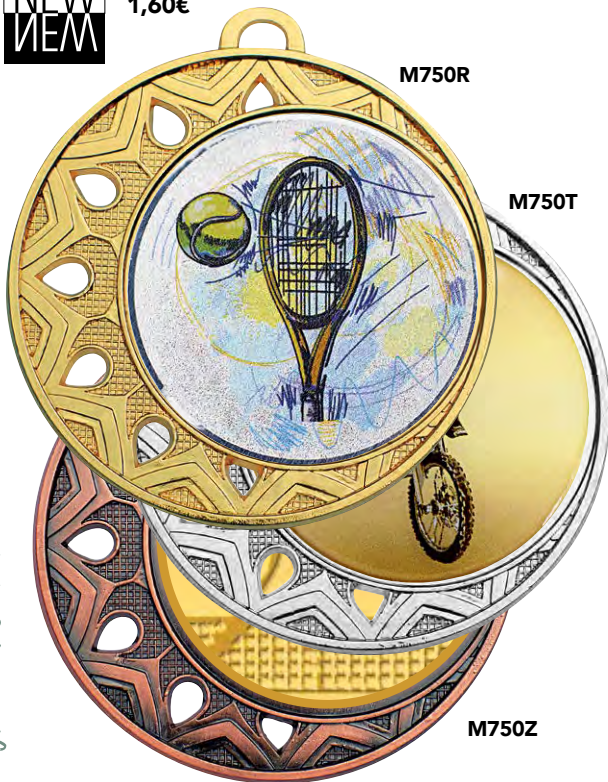

PERSONNALISEZ VOS MÉDAILLES AVEC NOS CENTRES

STANDARDS
PRIX / DISCIPLINES
Pages 208 à 211

avec
VOTRE LOGO
PRIX / MATIÈRES.
Page 3

LES MÉDAILLES

Diamètre : 70 mm

MÉDAILLES : Ø 70 mm - Centre : Ø 50 mm
1,60€

MÉDAILLES : Ø 70 mm - Centre : Ø 50 mm
1,60€

MÉDAILLES : Ø 70 mm - Centre : Ø 25 mm
1,60€

MÉDAILLES : Ø 70 mm - Centre : Ø 25 mm
1,60€

ou

NEW
VIEW

MÉDAILLES : Ø 70 mm - Centre : Ø 50 mm
1,60€

M750R

M750T

M750Z

MÉDAILLES : Ø 70 mm - Centre : Ø 50 mm
1,60€

M766R

M766T

M766Z

MÉDAILLES : Ø 70 mm - Centre : Ø 50 mm
1,60€

M769R

M769T

M769Z

MÉDAILLES : Ø 70 mm - Centre : Ø 50 mm
1,60€

M772R

M772T

M772Z

Diamètre : 70 mm

LES MÉDAILLES

**NEW
VIEW**