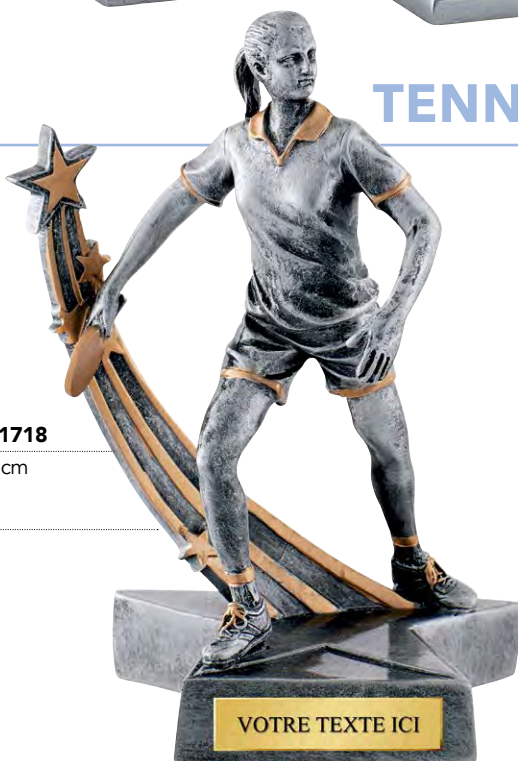

**FÉMININ**

Réf. : 130 **RS1716**  
Hauteur : 15 cm  
Marquage ■  
**9,90€**

Réf. : 130 **RS1717**  
Hauteur : 15 cm  
Marquage ■  
**9,90€**

## TENNIS DE TABLE

**FÉMININ**

Réf. : 130 **RS1718**  
Hauteur : 21 cm  
Marquage ■  
**17,90€**

Réf. : 130 **RS1719**  
Hauteur : 21 cm  
Marquage ■  
**17,90€**

Réf. : 131 **RS0323**

Hauteur : 20cm  
Marquage ■  
**17,90€**