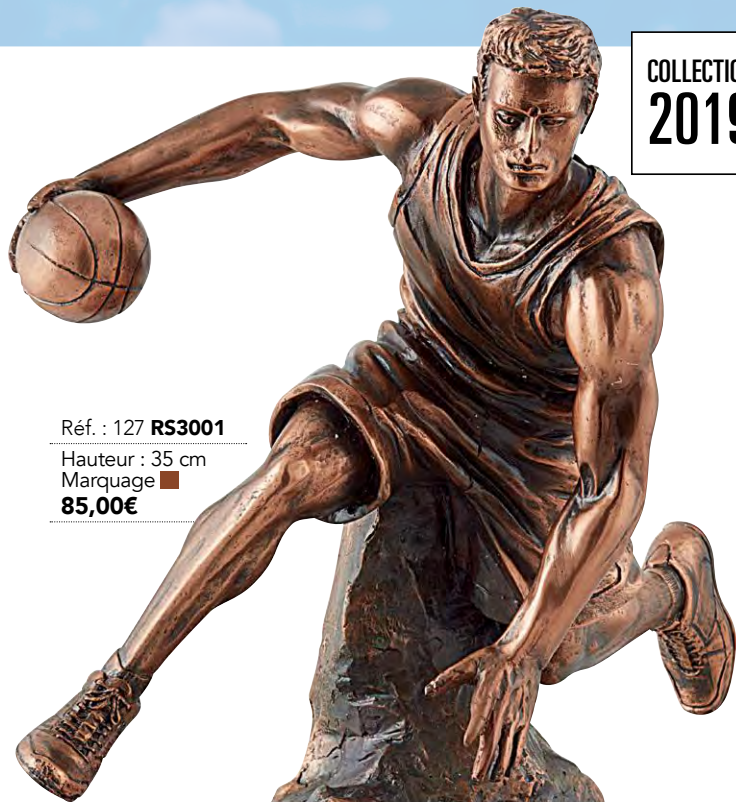

Réf. : 127 **RS3001**
Hauteur : 35 cm
Marquage ■
85,00€

FINITION
BRONZE