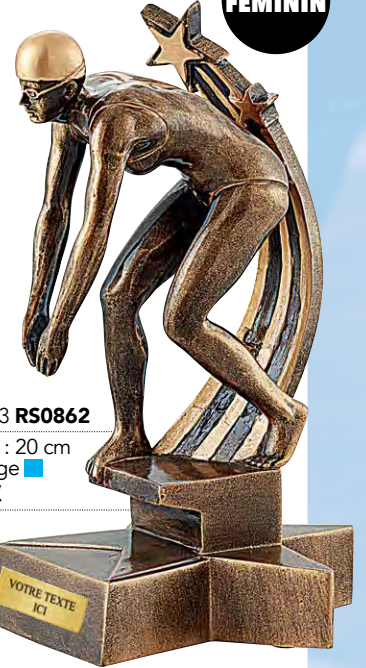

Réf. : 133 **RS3429**

Hauteur : 11 cm  
Marquage ■  
**3,00€**

Réf. : 133 **RS2529**

Hauteur : 11 cm  
Marquage ■  
**2,95€**

Réf. : 133 **RS2625**

Hauteur : 11 cm  
Marquage ■  
**2,90€**

## NATATION

PERSONNALISEZ  
VOS TROPHÉES AVEC  
NOS CENTRES

**STANDARDS**  
PRIX / DISCIPLINES  
pages 208 à 211

*ON*

avec  
**VOTRE LOGO**  
PRIX / MATIÈRES.  
page 3

Réf. : 133 **RS0861**

Hauteur : 20 cm  
Marquage ■  
**17,90€**

FÉMININ

Réf. : 133 **RS0862**

Hauteur : 20 cm  
Marquage ■  
**17,90€**

Ø25 mm

Réf. : 133 **RS0870**

Hauteur : 12 cm  
Marquage ■  
**1,90€**