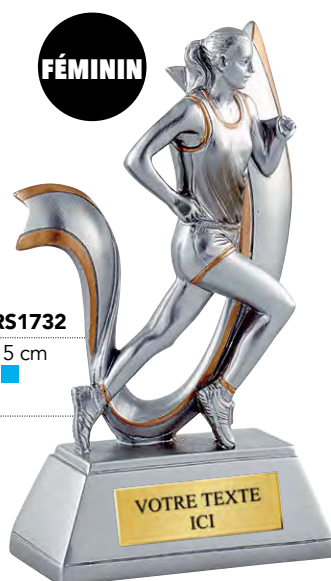

## BADMINTON

Réf. : 131 **RS3101**

Hauteur : 11 cm  
Marquage ■  
**3,00€**

# LES RÉSINES & PRODUITS DÉRIVÉS

Réf. : 132 **RS0850**  
Hauteur : 25 cm  
Marquage ■  
**22,00€**

Réf. : 132 **RS0492**  
Hauteur : 22 cm  
Marquage ■  
**17,90€**

Réf. : 132 **RS0493**  
Hauteur : 22 cm  
Marquage ■  
**17,90€**

Réf. : 132 **RS1732**  
Hauteur : 15 cm  
Marquage ■  
**9,90€**

Réf. : 132 **RS1733**  
Hauteur : 15 cm  
Marquage ■  
**9,90€**