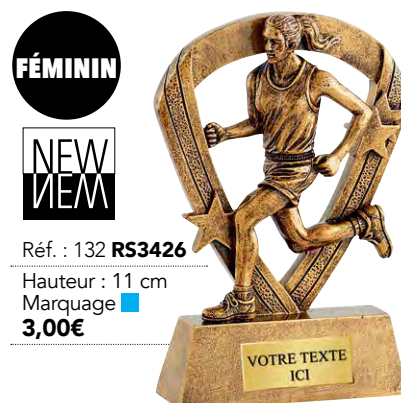

# LES RÉSINES & PRODUITS DÉRIVÉS

Réf. : 132 **RS0850**  
Hauteur : 25 cm  
Marquage ■  
**22,00€**

Réf. : 132 **RS0492**  
Hauteur : 22 cm  
Marquage ■  
**17,90€**

Réf. : 132 **RS0493**  
Hauteur : 22 cm  
Marquage ■  
**17,90€**

Réf. : 132 **RS1732**  
Hauteur : 15 cm  
Marquage ■  
**9,90€**

Réf. : 132 **RS1733**  
Hauteur : 15 cm  
Marquage ■  
**9,90€**

## RANDONNÉE COURSE À PIED

Réf. : 132 **RS2706**  
Hauteur : 11 cm  
Marquage ■  
**2,95€**

Réf. : 132 **RS3105**  
Hauteur : 11 cm  
Marquage ■  
**3,00€**

Réf. : 132 **RS3426**  
Hauteur : 11 cm  
Marquage ■  
**3,00€**

Réf. : 133 **RS3429**

Hauteur : 11 cm  
Marquage ■  
**3,00€**

Réf. : 133 **RS2529**

Hauteur : 11 cm  
Marquage ■  
**2,95€**

Réf. : 133 **RS2625**

Hauteur : 11 cm  
Marquage ■  
**2,90€**