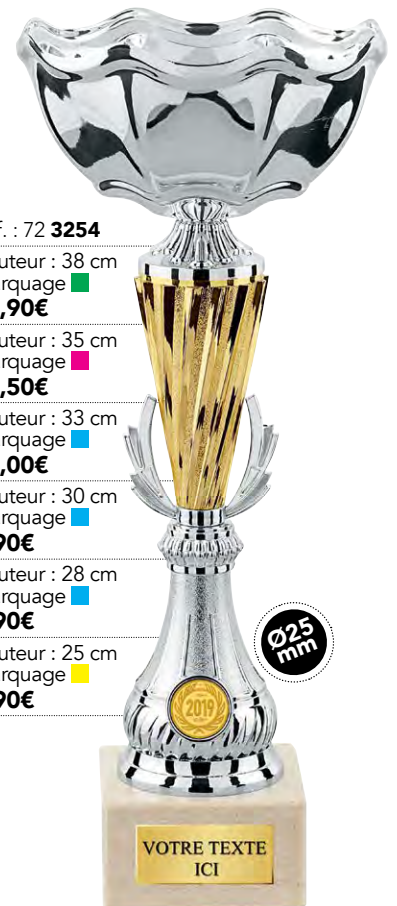

LES COUPES

CLASSIQUES

Réf. : 72 3253

TAILLE A	Hauteur : 41 cm	Marquage ■
	15,50€	
TAILLE B	Hauteur : 37 cm	Marquage ■
	12,90€	
TAILLE C	Hauteur : 33 cm	Marquage ■
	9,90€	

PERSONNALISEZ VOS TROPHÉES
AVEC NOS CENTRES

STANDARDS
PRIX / DISCIPLINES
pages 208 à 211

ou

avec **VOTRE LOGO**
PRIX / MATIÈRES.
page 3

Réf. : 72 3254

TAILLE A	Hauteur : 38 cm	Marquage ■
	15,90€	
TAILLE B	Hauteur : 35 cm	Marquage ■
	13,50€	
TAILLE C	Hauteur : 33 cm	Marquage ■
	11,00€	
TAILLE D	Hauteur : 30 cm	Marquage ■
	9,90€	
TAILLE E	Hauteur : 28 cm	Marquage ■
	8,90€	
TAILLE F	Hauteur : 25 cm	Marquage ■
	7,90€	

Réf. : 72 3255

TAILLE A	Hauteur : 40 cm	Marquage ■
	15,50€	
TAILLE B	Hauteur : 38 cm	Marquage ■
	13,50€	
TAILLE C	Hauteur : 36 cm	Marquage ■
	12,50€	
TAILLE D	Hauteur : 33 cm	Marquage ■
	11,50€	
TAILLE E	Hauteur : 32 cm	Marquage ■
	10,50€	
TAILLE F	Hauteur : 30 cm	Marquage ■
	9,70€	
TAILLE G	Hauteur : 27 cm	Marquage ■
	8,20€	
TAILLE H	Hauteur : 25 cm	Marquage ■
	7,70€	