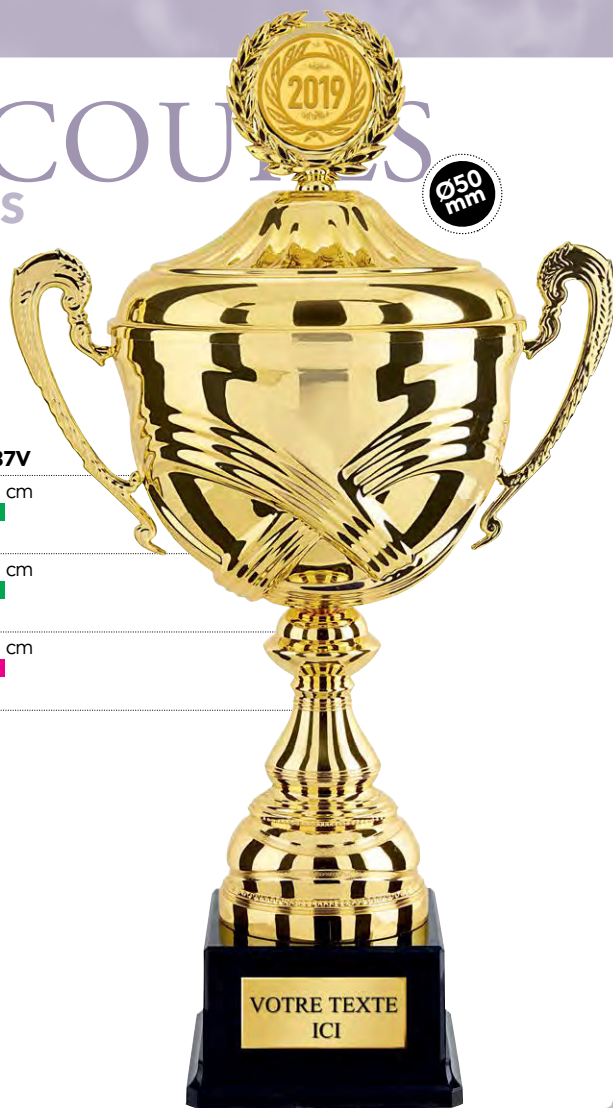

LES COUPES CLASSIQUES

Réf. : 82 **3287V**

TAILLE AV	Hauteur : 48 cm Marquage ■
TAILLE BV	Hauteur : 44 cm Marquage ■
TAILLE CV	Hauteur : 40 cm Marquage ■

PERSONNALISEZ VOS TROPHÉES AVEC NOS CENTRES

STANDARDS
PRIX / DISCIPLINES
pages 208 à 211

avec
VOTRE LOGO
PRIX / MATIÈRES.
page 3