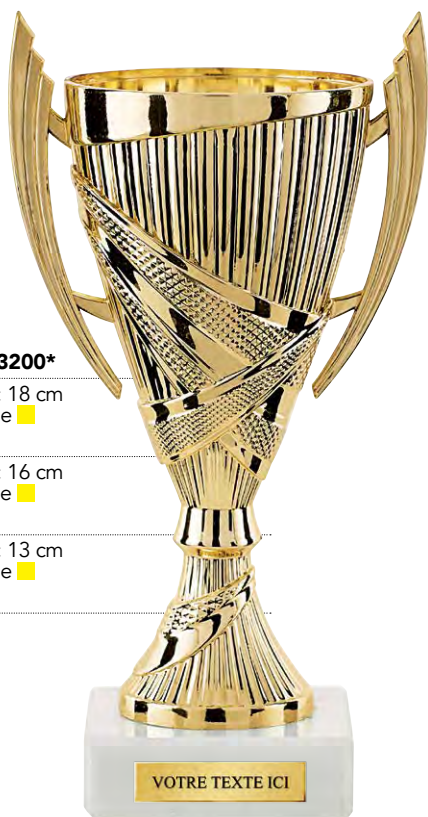

LES COUPES

ÉCONOMIQUES

BOL
ABS

Réf. : 60 3200*

TAILLE A	Hauteur : 18 cm	Marquage ■
	4,90€	
TAILLE B	Hauteur : 16 cm	Marquage ■
	3,75€	
TAILLE C	Hauteur : 13 cm	Marquage ■
	2,95€	

BOL
ABS