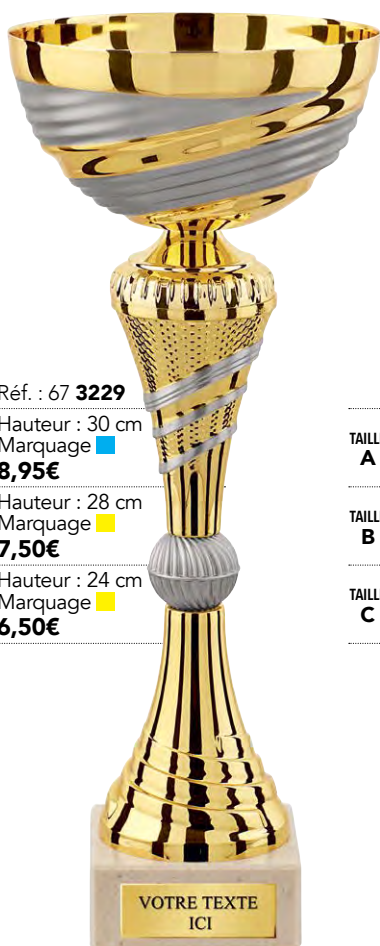

Réf. : 67 3230

Réf. : 67 3229

TAILLE A	Hauteur : 30 cm Marquage ■
TAILLE B	Hauteur : 28 cm Marquage ■
TAILLE C	Hauteur : 24 cm Marquage ■

VOTRE TEXTE ICI