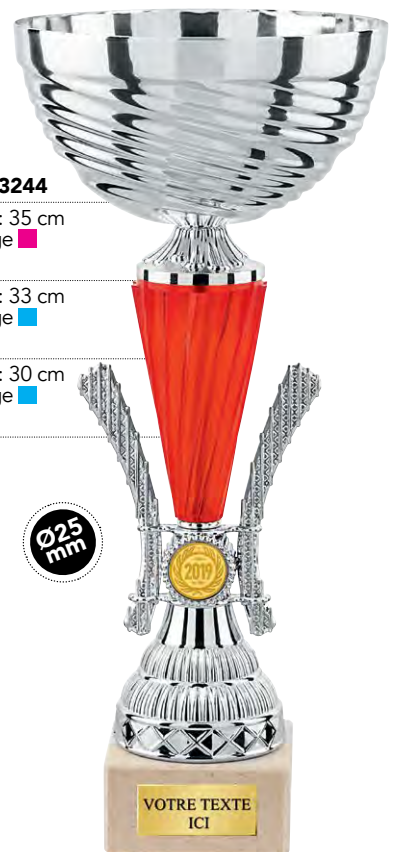

BOL
ABS

Réf. : 69 3241

TAILLE A	Hauteur : 37 cm Marquage ■ 12,90€
TAILLE B	Hauteur : 31 cm Marquage ■ 10,90€
TAILLE C	Hauteur : 25 cm Marquage ■ 8,50€

Réf. : 69 3242

TAILLE A	Hauteur : 39 cm Marquage ■ 13,90€
TAILLE B	Hauteur : 35 cm Marquage ■ 10,90€
TAILLE C	Hauteur : 30 cm Marquage ■ 8,50€
TAILLE D	Hauteur : 27 cm Marquage ■ 7,50€

Le carré de couleur correspond à la taille du marquage
VOIR LE CAHIER DE PERSONNALISATION PAGES 3 À 11

LES COUPES

CLASSIQUES

Réf. : 70 3243

TAILLE A	Hauteur : 38 cm Marquage ■
TAILLE B	Hauteur : 37 cm Marquage ■
TAILLE C	Hauteur : 34 cm Marquage ■
TAILLE D	Hauteur : 31 cm Marquage ■
TAILLE E	Hauteur : 30 cm Marquage ■
TAILLE F	Hauteur : 28 cm Marquage ■
TAILLE G	Hauteur : 25 cm Marquage ■
TAILLE H	Hauteur : 23 cm Marquage ■

Ø50 mm

Ø25 mm

VOTRE TEXTE
ICI

Réf. : 70 3244

TAILLE A	Hauteur : 35 cm Marquage ■
TAILLE B	Hauteur : 33 cm Marquage ■
TAILLE C	Hauteur : 30 cm Marquage ■

Ø25 mm

VOTRE TEXTE
ICI

PERSONNALISEZ
VOS TROPHÉES
AVEC NOS
CENTRES