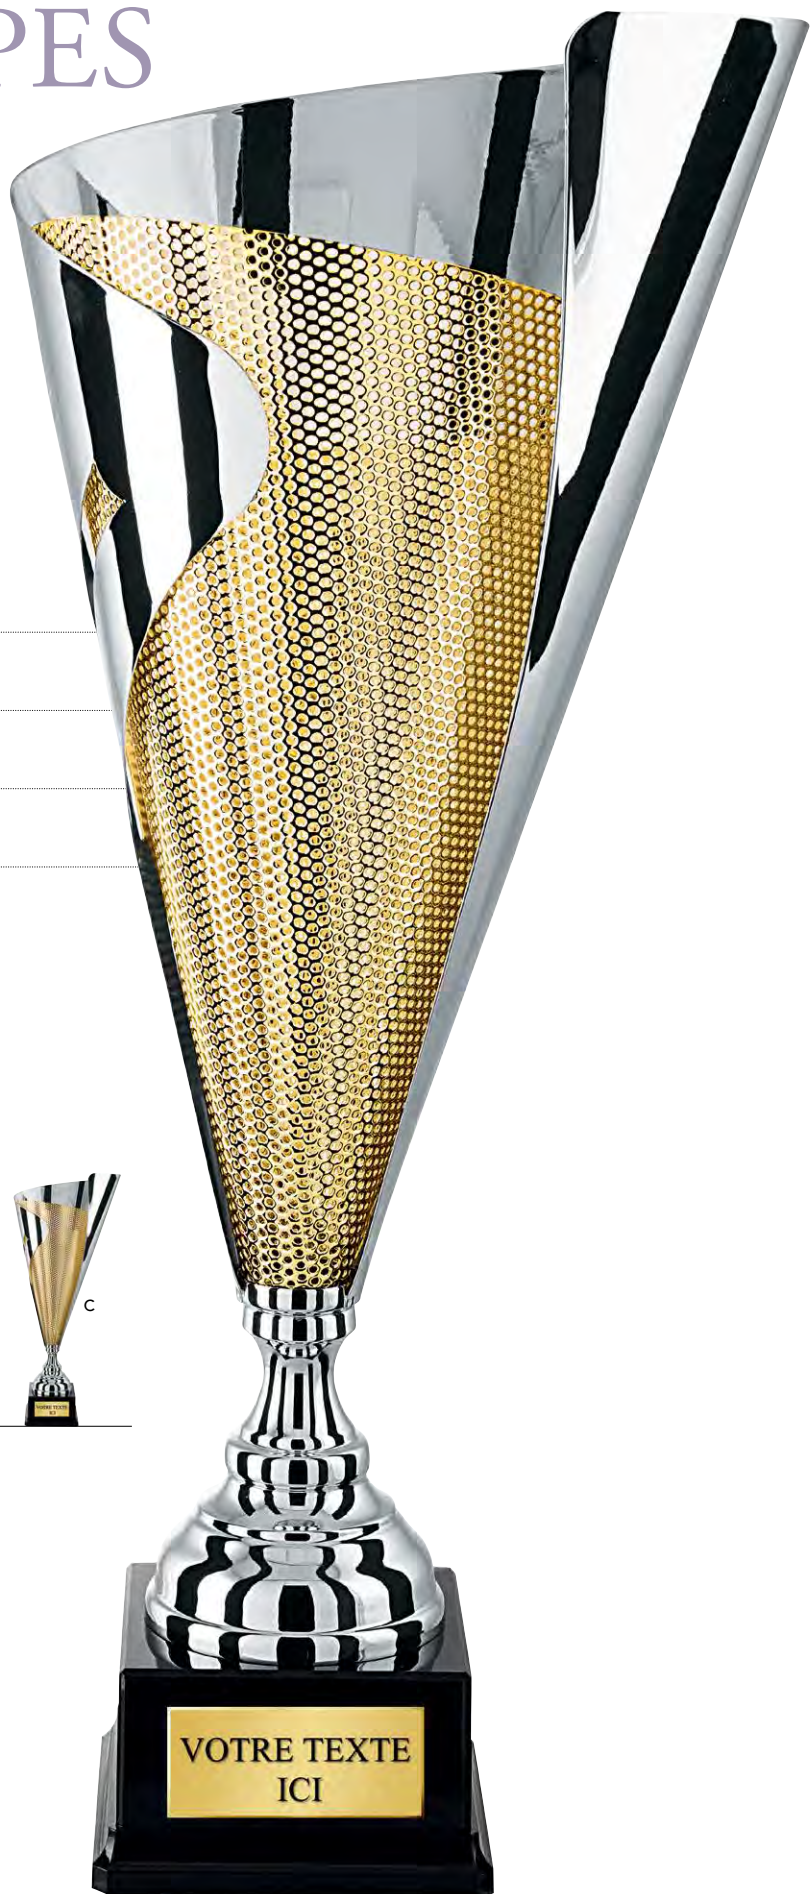

Le carré de couleur correspond à la taille du marquage
VOIR LE CAHIER DE PERSONNALISATION PAGES 3 À 11

LES COUPES

PRESTIGES

100%
MÉTAL

Réf. : 102 3317

TAILLE A	Hauteur : 64 cm
	Marquage ■ 195,00€
TAILLE B	Hauteur : 57 cm
	Marquage ■ 159,00€
TAILLE C	Hauteur : 50 cm
	Marquage ■ 119,00€