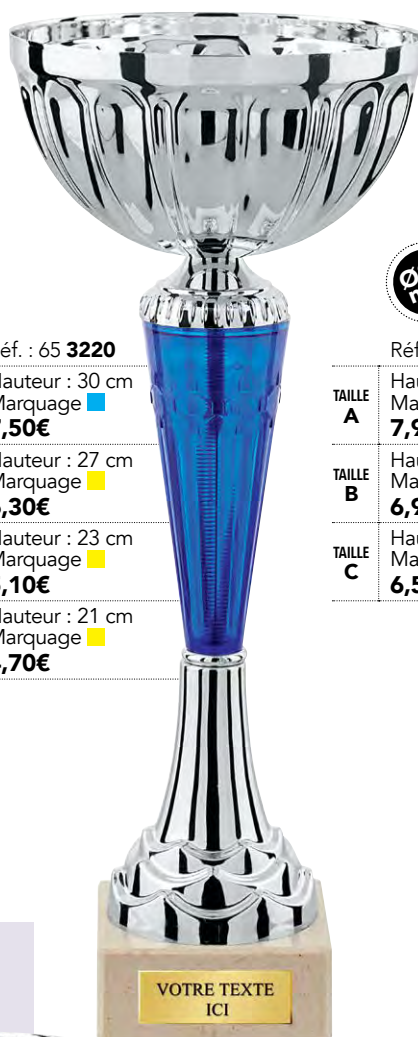

Ø25 mm

Réf. : 65 3220

TAILLE A	Hauteur : 30 cm Marquage ■
TAILLE B	Hauteur : 27 cm Marquage ■
TAILLE C	Hauteur : 23 cm Marquage ■
TAILLE D	Hauteur : 21 cm Marquage ■