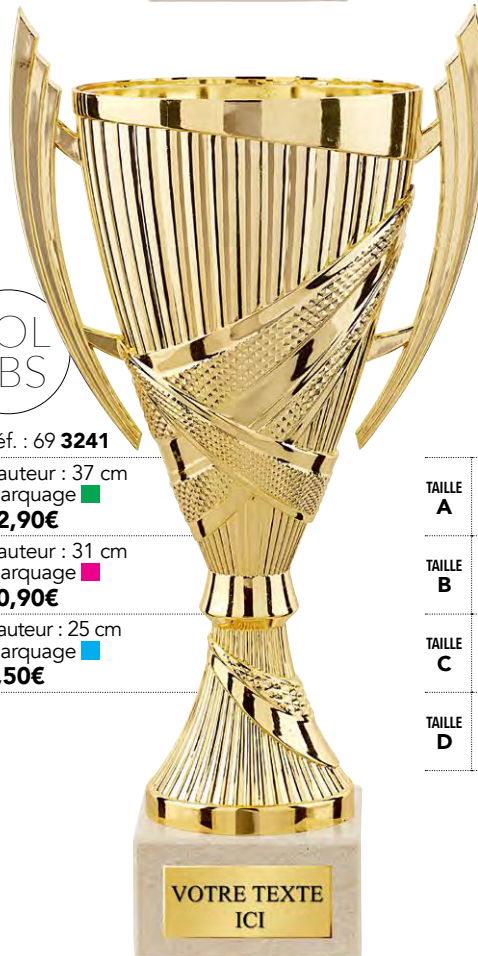

Réf. : 69 3238

TAILLE A	Hauteur : 35 cm Marquage ■ 11,95€
TAILLE B	Hauteur : 33 cm Marquage ■ 10,95€
TAILLE C	Hauteur : 30 cm Marquage ■ 8,80€
TAILLE D	Hauteur : 25 cm Marquage ■ 6,80€

Réf. : 69 3240

TAILLE A	Hauteur : 38 cm Marquage ■ 12,90€
TAILLE B	Hauteur : 36 cm Marquage ■ 11,50€
TAILLE C	Hauteur : 30 cm Marquage ■ 8,90€
TAILLE D	Hauteur : 27 cm Marquage ■ 8,15€
TAILLE E	Hauteur : 24 cm Marquage ■ 6,90€
TAILLE F	Hauteur : 23 cm Marquage ■ 6,40€

PERSONNALISEZ
VOS TROPHÉES AVEC
NOS CENTRES

STANDARDS
PRIX / DISCIPLINES
pages 208 à 211

ou
avec
VOTRE LOGO
PRIX / MATIÈRES.
page 3

Réf. : 69 3239

TAILLE A	Hauteur : 35 cm Marquage ■ 12,00€
TAILLE B	Hauteur : 32 cm Marquage ■ 10,50€
TAILLE C	Hauteur : 30 cm Marquage ■ 9,70€
TAILLE D	Hauteur : 27 cm Marquage ■ 8,50€

BOL
ABS

Réf. : 69 3241

TAILLE A	Hauteur : 37 cm Marquage ■ 12,90€
TAILLE B	Hauteur : 31 cm Marquage ■ 10,90€
TAILLE C	Hauteur : 25 cm Marquage ■ 8,50€

Réf. : 69 3242

TAILLE A	Hauteur : 39 cm Marquage ■ 13,90€
TAILLE B	Hauteur : 35 cm Marquage ■ 10,90€
TAILLE C	Hauteur : 30 cm Marquage ■ 8,50€
TAILLE D	Hauteur : 27 cm Marquage ■ 7,50€