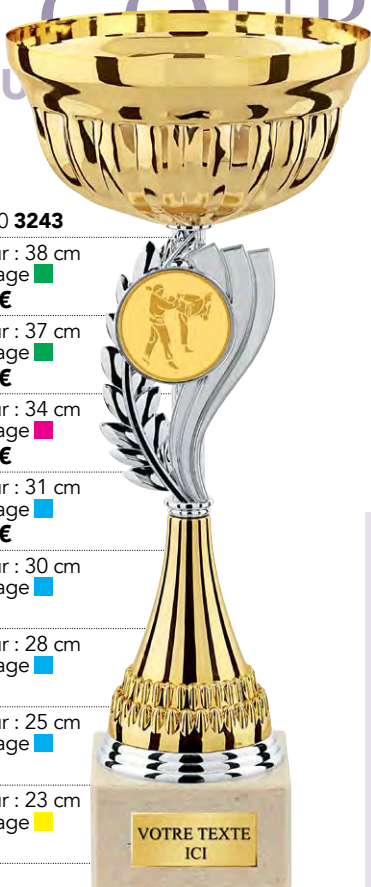

Réf. : 69 3238

TAILLE A	Hauteur : 35 cm Marquage ■ 11,95€
TAILLE B	Hauteur : 33 cm Marquage ■ 10,95€
TAILLE C	Hauteur : 30 cm Marquage ■ 8,80€
TAILLE D	Hauteur : 25 cm Marquage ■ 6,80€

Réf. : 69 3240

TAILLE A	Hauteur : 38 cm Marquage ■ 12,90€
TAILLE B	Hauteur : 36 cm Marquage ■ 11,50€
TAILLE C	Hauteur : 30 cm Marquage ■ 8,90€
TAILLE D	Hauteur : 27 cm Marquage ■ 8,15€
TAILLE E	Hauteur : 24 cm Marquage ■ 6,90€
TAILLE F	Hauteur : 23 cm Marquage ■ 6,40€

PERSONNALISEZ
VOS TROPHÉES AVEC
NOS CENTRES

STANDARDS
PRIX / DISCIPLINES
pages 208 à 211

ou
avec
VOTRE LOGO
PRIX / MATIÈRES.
page 3

Réf. : 69 3239

TAILLE A	Hauteur : 35 cm Marquage ■ 12,00€
TAILLE B	Hauteur : 32 cm Marquage ■ 10,50€
TAILLE C	Hauteur : 30 cm Marquage ■ 9,70€
TAILLE D	Hauteur : 27 cm Marquage ■ 8,50€

BOL
ABS

Réf. : 69 3241

TAILLE A	Hauteur : 37 cm Marquage ■ 12,90€
TAILLE B	Hauteur : 31 cm Marquage ■ 10,90€
TAILLE C	Hauteur : 25 cm Marquage ■ 8,50€

Réf. : 69 3242

TAILLE A	Hauteur : 39 cm Marquage ■ 13,90€
TAILLE B	Hauteur : 35 cm Marquage ■ 10,90€
TAILLE C	Hauteur : 30 cm Marquage ■ 8,50€
TAILLE D	Hauteur : 27 cm Marquage ■ 7,50€

Le carré de couleur correspond à la taille du marquage
VOIR LE CAHIER DE PERSONNALISATION PAGES 3 À 11

LES COUPES

CLASSIQUES

Réf. : 70 3243

TAILLE A	Hauteur : 38 cm Marquage ■
TAILLE B	Hauteur : 37 cm Marquage ■
TAILLE C	Hauteur : 34 cm Marquage ■
TAILLE D	Hauteur : 31 cm Marquage ■
TAILLE E	Hauteur : 30 cm Marquage ■
TAILLE F	Hauteur : 28 cm Marquage ■
TAILLE G	Hauteur : 25 cm Marquage ■
TAILLE H	Hauteur : 23 cm Marquage ■