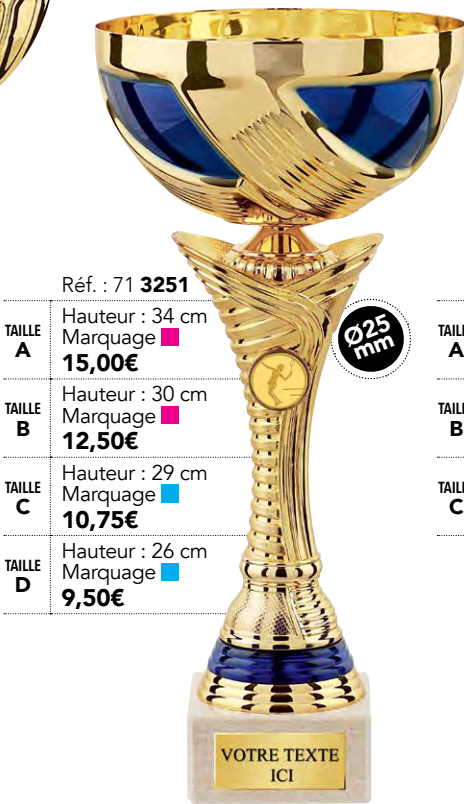

BOL
EN
VERRE

Réf. : 71 3248

TAILLE A	Hauteur : 34 cm Marquage ■
TAILLE B	Hauteur : 30 cm Marquage ■
TAILLE C	Hauteur : 27 cm Marquage ■

Réf. : 71 3250

TAILLE A	Hauteur : 32 cm Marquage ■
TAILLE B	Hauteur : 30 cm Marquage ■
TAILLE C	Hauteur : 28 cm Marquage ■

PERSONNALISEZ
VOS TROPHÉES
AVEC NOS
CENTRES

STANDARDS
PRIX / DISCIPLINES
pages 208 à 211

ou
avec
VOTRE LOGO
PRIX / MATIÈRES.
page 3

Réf. : 71 3249

TAILLE A	Hauteur : 38 cm Marquage ■
TAILLE B	Hauteur : 37 cm Marquage ■
TAILLE C	Hauteur : 34 cm Marquage ■
TAILLE D	Hauteur : 32 cm Marquage ■
TAILLE E	Hauteur : 30 cm Marquage ■
TAILLE F	Hauteur : 28 cm Marquage ■
TAILLE G	Hauteur : 25 cm Marquage ■
TAILLE H	Hauteur : 23 cm Marquage ■

Réf. : 71 3251

TAILLE A	Hauteur : 34 cm Marquage ■
TAILLE B	Hauteur : 30 cm Marquage ■
TAILLE C	Hauteur : 29 cm Marquage ■
TAILLE D	Hauteur : 26 cm Marquage ■

Réf. : 71 3252

TAILLE A	Hauteur : 40 cm Marquage ■
TAILLE B	Hauteur : 36 cm Marquage ■
TAILLE C	Hauteur : 34 cm Marquage ■

LES COUPES

CLASSIQUES

Réf. : 72 3253

TAILLE A	Hauteur : 41 cm	Marquage ■
	15,50€	
TAILLE B	Hauteur : 37 cm	Marquage ■
	12,90€	
TAILLE C	Hauteur : 33 cm	Marquage ■
	9,90€	

PERSONNALISEZ VOS TROPHÉES
AVEC NOS CENTRES