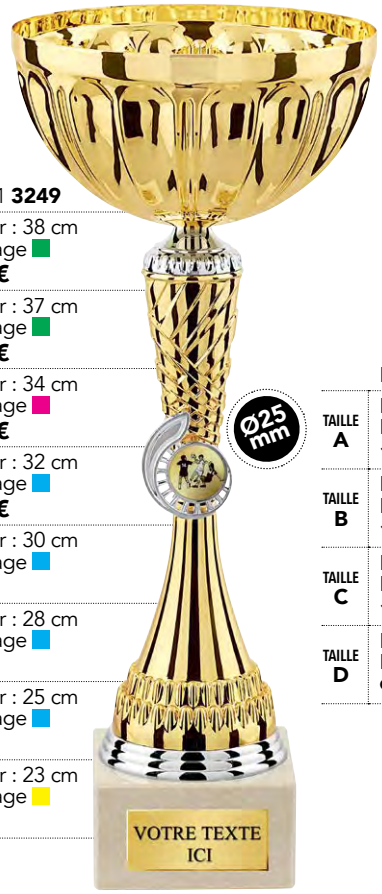

**BOL
EN
VERRE**

VOTRE TEXTE
ICI

Réf. : 70 3245

TAILLE A	Hauteur : 34 cm Marquage ■
TAILLE B	Hauteur : 30 cm Marquage ■
TAILLE C	Hauteur : 28 cm Marquage ■
TAILLE D	Hauteur : 26 cm Marquage ■

VOTRE TEXTE
ICI

Réf. : 70 3247

TAILLE A	Hauteur : 25 cm Marquage ■
TAILLE B	Hauteur : 22 cm Marquage ■
TAILLE C	Hauteur : 19 cm Marquage ■
TAILLE D	Hauteur : 17 cm Marquage ■

VOTRE TEXTE
ICI

Le carré de couleur correspond à la taille du marquage
VOIR LE CAHIER DE PERSONNALISATION PAGES 3 À 11

BOL
EN
VERRE

Réf. : 71 3248

TAILLE A	Hauteur : 34 cm Marquage ■
TAILLE B	Hauteur : 30 cm Marquage ■
TAILLE C	Hauteur : 27 cm Marquage ■

Réf. : 71 3250

TAILLE A	Hauteur : 32 cm Marquage ■
TAILLE B	Hauteur : 30 cm Marquage ■
TAILLE C	Hauteur : 28 cm Marquage ■

PERSONNALISEZ
VOS TROPHÉES
AVEC NOS
CENTRES

STANDARDS
PRIX / DISCIPLINES
pages 208 à 211

ou
avec
VOTRE LOGO
PRIX / MATIÈRES.
page 3

Réf. : 71 3249

TAILLE A	Hauteur : 38 cm Marquage ■
TAILLE B	Hauteur : 37 cm Marquage ■
TAILLE C	Hauteur : 34 cm Marquage ■
TAILLE D	Hauteur : 32 cm Marquage ■
TAILLE E	Hauteur : 30 cm Marquage ■
TAILLE F	Hauteur : 28 cm Marquage ■
TAILLE G	Hauteur : 25 cm Marquage ■
TAILLE H	Hauteur : 23 cm Marquage ■