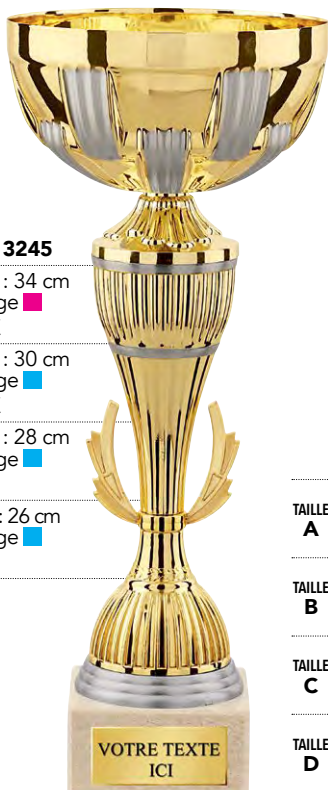

Ø50 mm

Ø25 mm

VOTRE TEXTE
ICI

Réf. : 70 3244

TAILLE A	Hauteur : 35 cm Marquage ■
TAILLE B	Hauteur : 33 cm Marquage ■
TAILLE C	Hauteur : 30 cm Marquage ■

Ø25 mm

VOTRE TEXTE
ICI

PERSONNALISEZ
VOS TROPHÉES
AVEC NOS
CENTRES

STANDARDS
PRIX / DISCIPLINES
pages 208 à 211

ou

avec
VOTRE LOGO
PRIX / MATIÈRES.
page 3

Réf. : 70 3246

TAILLE A	Hauteur : 40 cm Marquage ■
TAILLE B	Hauteur : 36 cm Marquage ■
TAILLE C	Hauteur : 32 cm Marquage ■

**BOL
EN
VERRE**

VOTRE TEXTE
ICI

Réf. : 70 3245

TAILLE A	Hauteur : 34 cm Marquage ■
TAILLE B	Hauteur : 30 cm Marquage ■
TAILLE C	Hauteur : 28 cm Marquage ■
TAILLE D	Hauteur : 26 cm Marquage ■

VOTRE TEXTE
ICI

Réf. : 70 3247

TAILLE A	Hauteur : 25 cm Marquage ■
TAILLE B	Hauteur : 22 cm Marquage ■
TAILLE C	Hauteur : 19 cm Marquage ■
TAILLE D	Hauteur : 17 cm Marquage ■

VOTRE TEXTE
ICI

Le carré de couleur correspond à la taille du marquage
VOIR LE CAHIER DE PERSONNALISATION PAGES 3 À 11