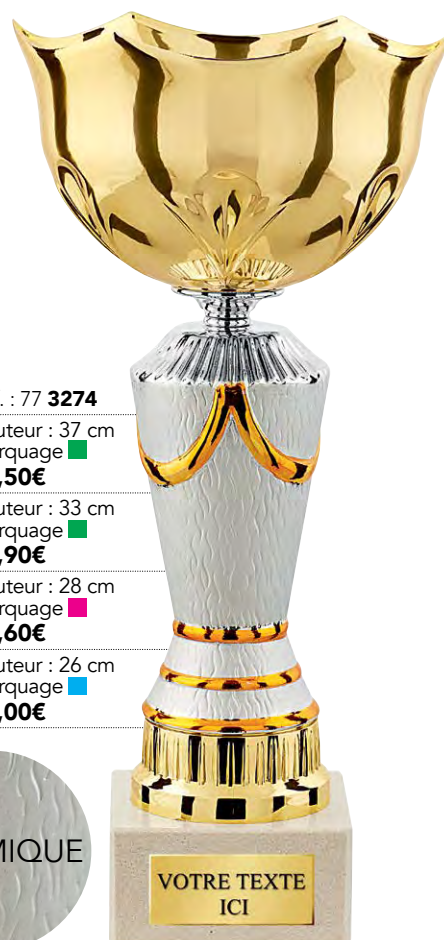

Réf. : 77 3273

TAILLE A	Hauteur : 52 cm Marquage ■ 25,95€
TAILLE B	Hauteur : 44 cm Marquage ■ 22,95€
TAILLE C	Hauteur : 39 cm Marquage ■ 20,95€

Ø25 mm

Réf. : 77 3272

TAILLE A	Hauteur : 43 cm Marquage ■ 23,90€
TAILLE B	Hauteur : 39 cm Marquage ■ 17,50€
TAILLE C	Hauteur : 34 cm Marquage ■ 13,90€
TAILLE D	Hauteur : 30 cm Marquage ■ 10,50€

Réf. : 77 3274

TAILLE A	Hauteur : 37 cm Marquage ■ 24,50€
TAILLE B	Hauteur : 33 cm Marquage ■ 16,90€
TAILLE C	Hauteur : 28 cm Marquage ■ 13,60€
TAILLE D	Hauteur : 26 cm Marquage ■ 11,00€

Le carré de couleur correspond à la taille du marquage
VOIR LE CAHIER DE PERSONNALISATION PAGES 3 À 11