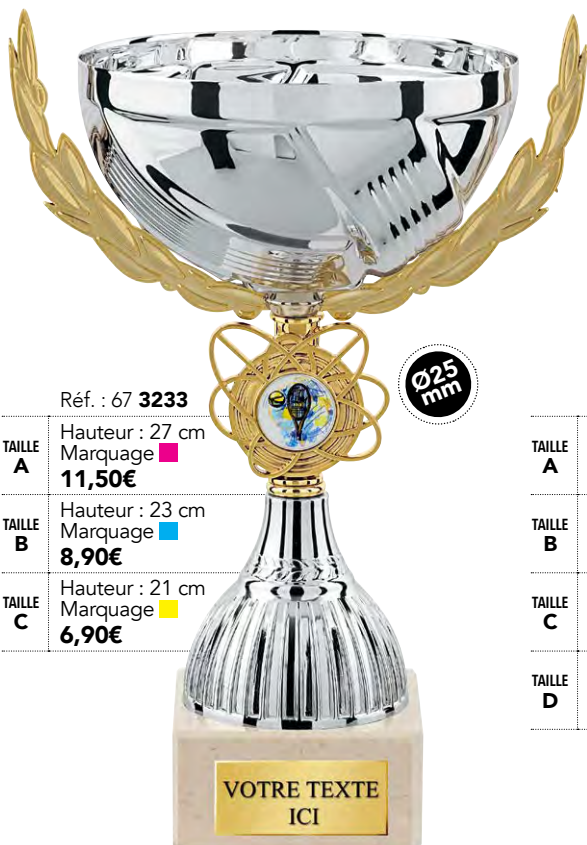

Le carré de couleur correspond à la taille du marquage
VOIR LE CAHIER DE PERSONNALISATION PAGES 3 À 11

Réf. : 67 3229

TAILLE A	Hauteur : 30 cm Marquage ■
TAILLE B	Hauteur : 28 cm Marquage ■
TAILLE C	Hauteur : 24 cm Marquage ■

VOTRE TEXTE ICI

Réf. : 67 3230

TAILLE A	Hauteur : 30 cm Marquage ■
TAILLE B	Hauteur : 26 cm Marquage ■
TAILLE C	Hauteur : 22 cm Marquage ■

VOTRE TEXTE ICI

Réf. : 67 3231

TAILLE A	Hauteur : 30 cm Marquage ■
TAILLE B	Hauteur : 28 cm Marquage ■
TAILLE C	Hauteur : 25 cm Marquage ■
TAILLE D	Hauteur : 23 cm Marquage ■

VOTRE TEXTE ICI

Réf. : 67 3233

TAILLE A	Hauteur : 27 cm Marquage ■
TAILLE B	Hauteur : 23 cm Marquage ■
TAILLE C	Hauteur : 21 cm Marquage ■

Ø25 mm

VOTRE TEXTE ICI

Réf. : 67 3232

TAILLE A	Hauteur : 33 cm Marquage ■
TAILLE B	Hauteur : 30 cm Marquage ■
TAILLE C	Hauteur : 27 cm Marquage ■
TAILLE D	Hauteur : 24 cm Marquage ■