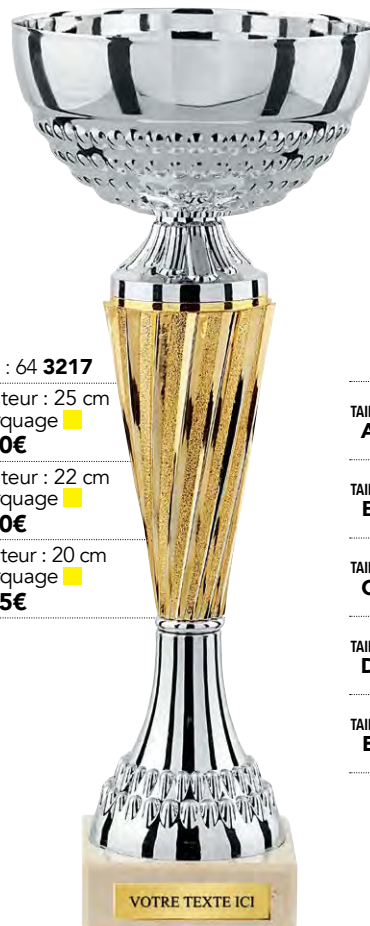

VOTRE TEXTE
ICI

Ø25
mm

Réf. : 64 3216

TAILLE A	Hauteur : 24 cm Marquage ■ 5,95€
TAILLE B	Hauteur : 22 cm Marquage ■ 5,30€
TAILLE C	Hauteur : 20 cm Marquage ■ 4,75€

VOTRE TEXTE
ICI

Réf. : 64 3217

TAILLE A	Hauteur : 25 cm Marquage ■ 6,40€
TAILLE B	Hauteur : 22 cm Marquage ■ 5,40€
TAILLE C	Hauteur : 20 cm Marquage ■ 4,95€

VOTRE TEXTE
ICI

Réf. : 64 3218

TAILLE A	Hauteur : 27 cm Marquage ■ 6,75€
TAILLE B	Hauteur : 26 cm Marquage ■ 6,40€
TAILLE C	Hauteur : 24 cm Marquage ■ 5,60€
TAILLE D	Hauteur : 22 cm Marquage ■ 5,10€
TAILLE E	Hauteur : 19 cm Marquage ■ 4,90€