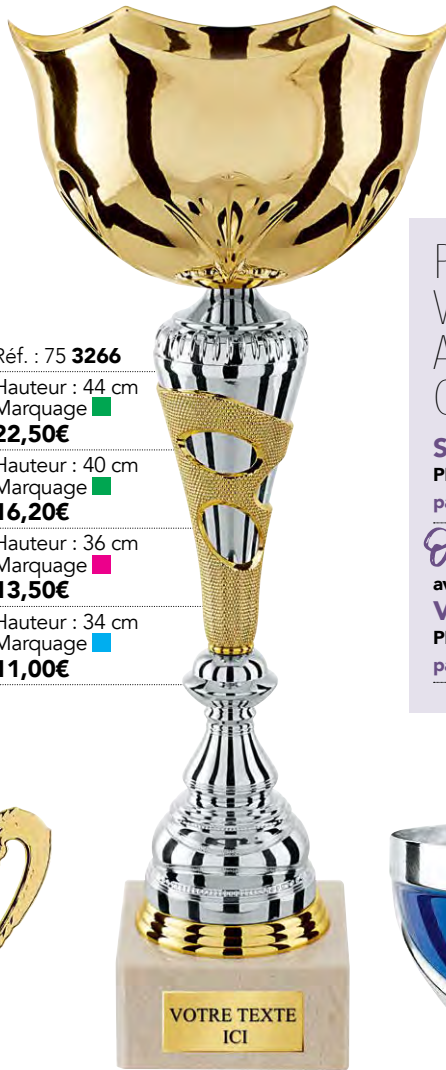

Réf. : 75 3266

TAILLE A	Hauteur : 44 cm Marquage ■
TAILLE B	Hauteur : 40 cm Marquage ■
TAILLE C	Hauteur : 36 cm Marquage ■
TAILLE D	Hauteur : 34 cm Marquage ■

PERSONNALISEZ
VOS TROPHÉES
AVEC NOS
CENTRES

STANDARDS
PRIX / DISCIPLINES
pages 208 à 211

avec

VOTRE LOGO
PRIX / MATIÈRES.
page 3