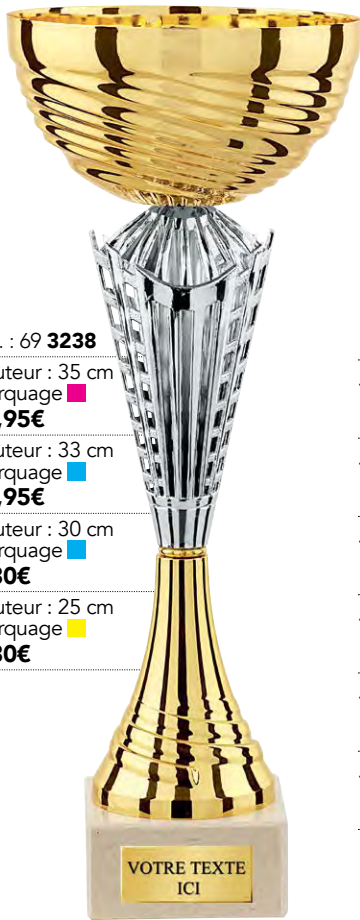

TAILLE A	Hauteur : 34 cm Marquage ■ 11,90€
TAILLE B	Hauteur : 31 cm Marquage ■ 9,90€
TAILLE C	Hauteur : 27 cm Marquage ■ 7,90€

PERSONNALISEZ VOS TROPHÉES AVEC NOS CENTRES

Réf. : 68 3237

TAILLE A	Hauteur : 27 cm Marquage ■ 12,50€
TAILLE B	Hauteur : 25 cm Marquage ■ 10,50€
TAILLE C	Hauteur : 23 cm Marquage ■ 8,90€

Ø25 mm

Réf. : 68 3237V

TAILLE AV	Hauteur : 38 cm Marquage ■ 18,90€
TAILLE BV	Hauteur : 35 cm Marquage ■ 15,90€
TAILLE CV	Hauteur : 32 cm Marquage ■ 12,90€

Ø25 mm

Le carré de couleur correspond à la taille du marquage
VOIR LE CAHIER DE PERSONNALISATION PAGES 3 À 11

Réf. : 69 3238

TAILLE A	Hauteur : 35 cm Marquage ■ 11,95€
TAILLE B	Hauteur : 33 cm Marquage ■ 10,95€
TAILLE C	Hauteur : 30 cm Marquage ■ 8,80€
TAILLE D	Hauteur : 25 cm Marquage ■ 6,80€

Réf. : 69 3240

TAILLE A	Hauteur : 38 cm Marquage ■ 12,90€
TAILLE B	Hauteur : 36 cm Marquage ■ 11,50€
TAILLE C	Hauteur : 30 cm Marquage ■ 8,90€
TAILLE D	Hauteur : 27 cm Marquage ■ 8,15€
TAILLE E	Hauteur : 24 cm Marquage ■ 6,90€
TAILLE F	Hauteur : 23 cm Marquage ■ 6,40€