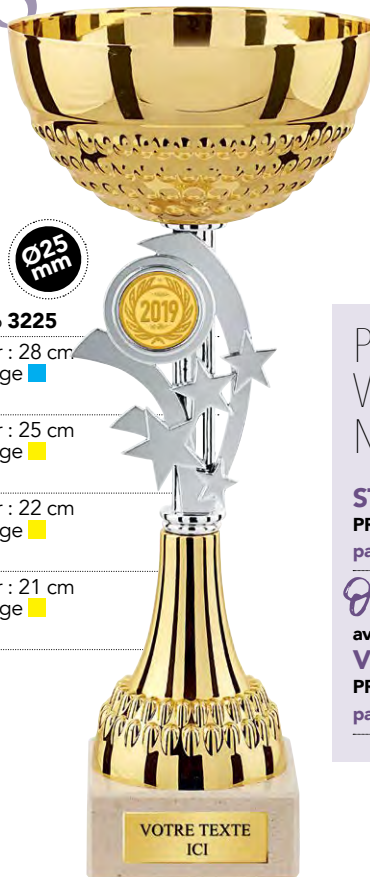

Ø25 mm

Réf. : 65 3223

TAILLE A	Hauteur : 24 cm Marquage ■
TAILLE B	Hauteur : 23 cm Marquage ■
TAILLE C	Hauteur : 20 cm Marquage ■
TAILLE D	Hauteur : 18 cm Marquage ■
TAILLE E	Hauteur : 17 cm Marquage ■
TAILLE F	Hauteur : 16 cm Marquage ■

LES TROPHÉES ÉCONOMIQUES

Réf. : 66 3224

TAILLE A	Hauteur : 30 cm Marquage ■ 7,90€
TAILLE B	Hauteur : 27 cm Marquage ■ 6,95€
TAILLE C	Hauteur : 24 cm Marquage ■ 5,50€

Ø25 mm

Réf. : 66 3225

TAILLE A	Hauteur : 28 cm Marquage ■ 7,95€
TAILLE B	Hauteur : 25 cm Marquage ■ 6,90€
TAILLE C	Hauteur : 22 cm Marquage ■ 6,25€
TAILLE D	Hauteur : 21 cm Marquage ■ 5,50€

PERSONNALISEZ VOS TROPHÉES AVEC NOS CENTRES

STANDARDS
PRIX / DISCIPLINES
pages 208 à 211

OW

avec
VOTRE LOGO
PRIX / MATIÈRES.
page 3

Réf. : 66 3226

TAILLE A	Hauteur : 30 cm Marquage ■ 7,95€
TAILLE B	Hauteur : 28 cm Marquage ■ 6,95€
TAILLE C	Hauteur : 26 cm Marquage ■ 5,90€

Réf. : 66 3227

TAILLE A	Hauteur : 31 cm Marquage ■ 8,70€
TAILLE B	Hauteur : 28 cm Marquage ■ 7,50€
TAILLE C	Hauteur : 27 cm Marquage ■ 7,10€

Réf. : 66 3228

TAILLE A	Hauteur : 32 cm Marquage ■ 9,50€
TAILLE B	Hauteur : 30 cm Marquage ■ 8,50€
TAILLE C	Hauteur : 26 cm Marquage ■ 7,50€