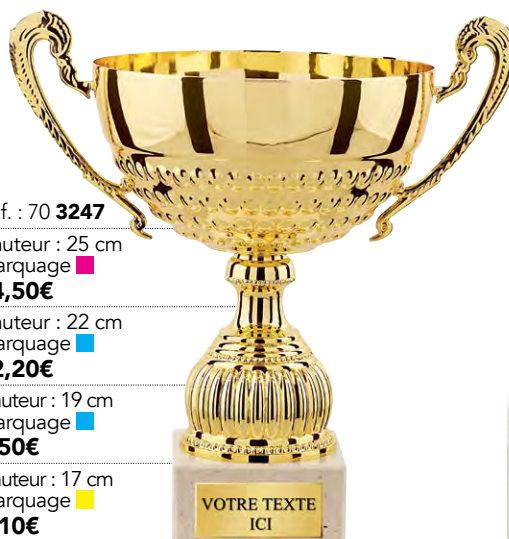

STANDARDS
PRIX / DISCIPLINES
pages 208 à 211

ou

avec
VOTRE LOGO
PRIX / MATIÈRES.
page 3

Réf. : 70 3246

TAILLE A	Hauteur : 40 cm Marquage ■
TAILLE B	Hauteur : 36 cm Marquage ■
TAILLE C	Hauteur : 32 cm Marquage ■

**BOL
EN
VERRE**

VOTRE TEXTE
ICI

Réf. : 70 3245

TAILLE A	Hauteur : 34 cm Marquage ■
TAILLE B	Hauteur : 30 cm Marquage ■
TAILLE C	Hauteur : 28 cm Marquage ■
TAILLE D	Hauteur : 26 cm Marquage ■

VOTRE TEXTE
ICI

Réf. : 70 3247

TAILLE A	Hauteur : 25 cm Marquage ■
TAILLE B	Hauteur : 22 cm Marquage ■
TAILLE C	Hauteur : 19 cm Marquage ■
TAILLE D	Hauteur : 17 cm Marquage ■

VOTRE TEXTE
ICI

Le carré de couleur correspond à la taille du marquage
VOIR LE CAHIER DE PERSONNALISATION PAGES 3 À 11

BOL
EN
VERRE

Réf. : 71 3248

TAILLE A	Hauteur : 34 cm Marquage ■
TAILLE B	Hauteur : 30 cm Marquage ■
TAILLE C	Hauteur : 27 cm Marquage ■

Réf. : 71 3250

TAILLE A	Hauteur : 32 cm Marquage ■
TAILLE B	Hauteur : 30 cm Marquage ■
TAILLE C	Hauteur : 28 cm Marquage ■