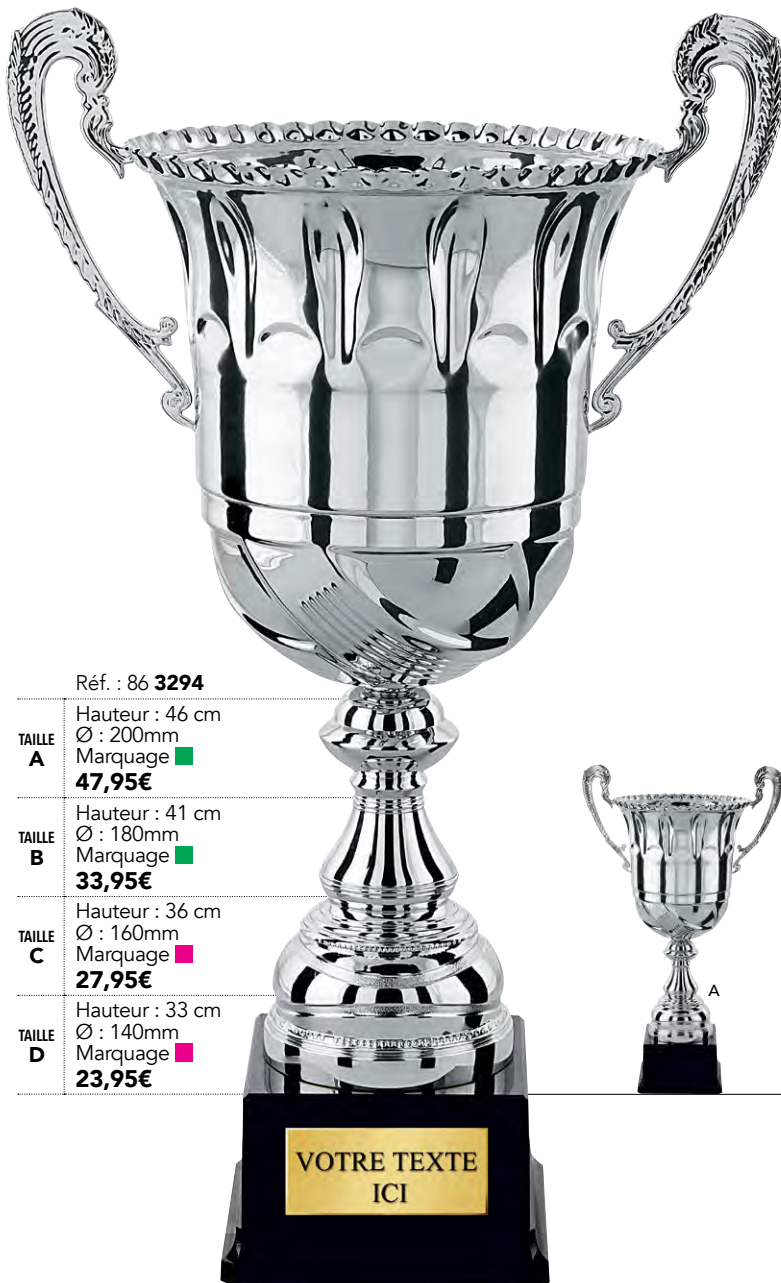

PERSONNALISEZ
VOS TROPHÉES AVEC
NOS CENTRES

STANDARDS
PRIX / DISCIPLINES
pages 208 à 211

ON

avec
VOTRE LOGO
PRIX / MATIÈRES.
page 3

Réf. : 85 3292

TAILLE A	Hauteur : 44 cm
	Ø : 180 mm Marquage ■ 45,90€
TAILLE B	Hauteur : 40 cm
	Ø : 160 mm Marquage ■ 39,50€
TAILLE C	Hauteur : 35 cm
	Ø : 140 mm Marquage ■ 30,00€

Le carré de couleur correspond à la taille du marquage
VOIR LE CAHIER DE PERSONNALISATION PAGES 3 À 11

LES COUPES PRESTIGES

Réf. : 86 3293

TAILLE
A
Hauteur : 46 cm
Ø : 200mm
Marquage ■
47,95€

TAILLE
B
Hauteur : 41 cm
Ø : 180mm
Marquage ■
33,95€

TAILLE
C
Hauteur : 36 cm
Ø : 160mm
Marquage ■
27,95€

TAILLE
D
Hauteur : 33 cm
Ø : 140mm
Marquage ■
23,95€

Réf. : 86 3294

TAILLE
A
Hauteur : 46 cm
Ø : 200mm
Marquage ■
47,95€

TAILLE
B
Hauteur : 41 cm
Ø : 180mm
Marquage ■
33,95€