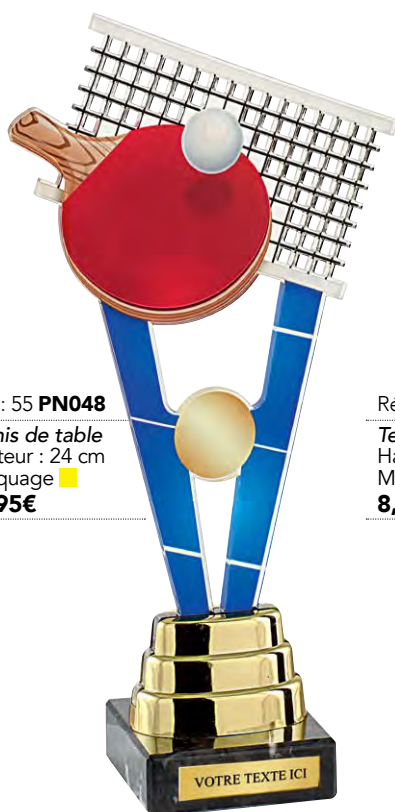

Réf. : 55 **PN046**

Tennis  
Hauteur : 16 cm  
Marquage ■  
**8,95€**

Réf. : 55 **PN045**

Tennis  
Hauteur : 24 cm  
Marquage ■  
**14,95€**

Réf. : 55 **PN044**

Tennis  
Hauteur : 31 cm  
Marquage ■  
**23,50€**

Réf. : 55 **PN047**

Tennis de table  
Hauteur : 31 cm  
Marquage ■  
**23,50€**

Réf. : 55 **PN048**

Tennis de table  
Hauteur : 24 cm  
Marquage ■  
**14,95€**

Réf. : 55 **PN049**

Tennis de table  
Hauteur : 16 cm  
Marquage ■  
**8,95€**