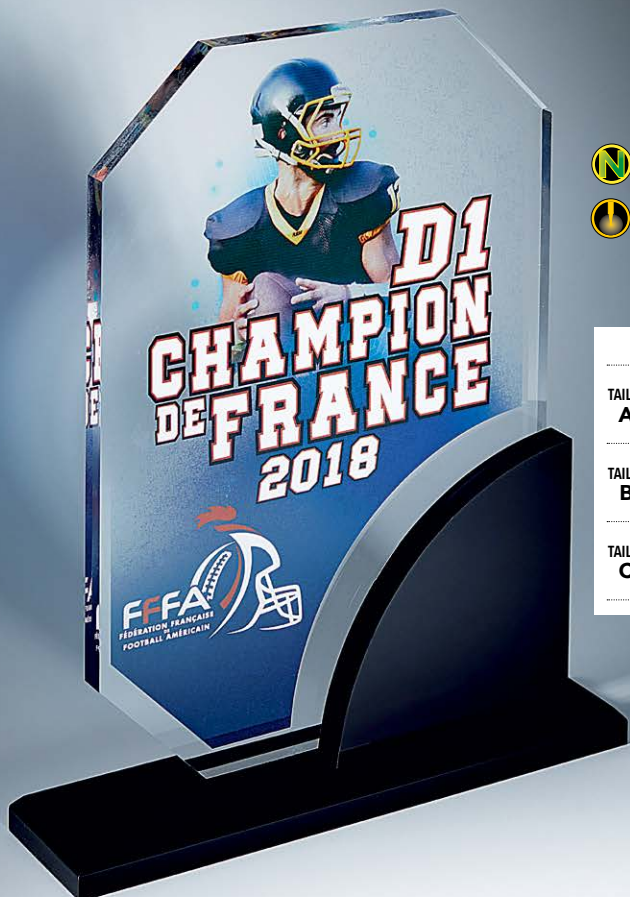

Réf. : 31 **PL085**

<b>TAILLE A</b>	Hauteur : 20 cm / Diam. : 19 cm Personnalisation GL5 / MC5 <b>30,00€</b>
<b>TAILLE B</b>	Hauteur : 19 cm / Diam. : 17cm Personnalisation GL4 / MC4 <b>28,00€</b>
<b>TAILLE C</b>	Hauteur : 17 cm / Diam. : 15 cm Personnalisation GL3 / MC3 <b>26,00€</b>