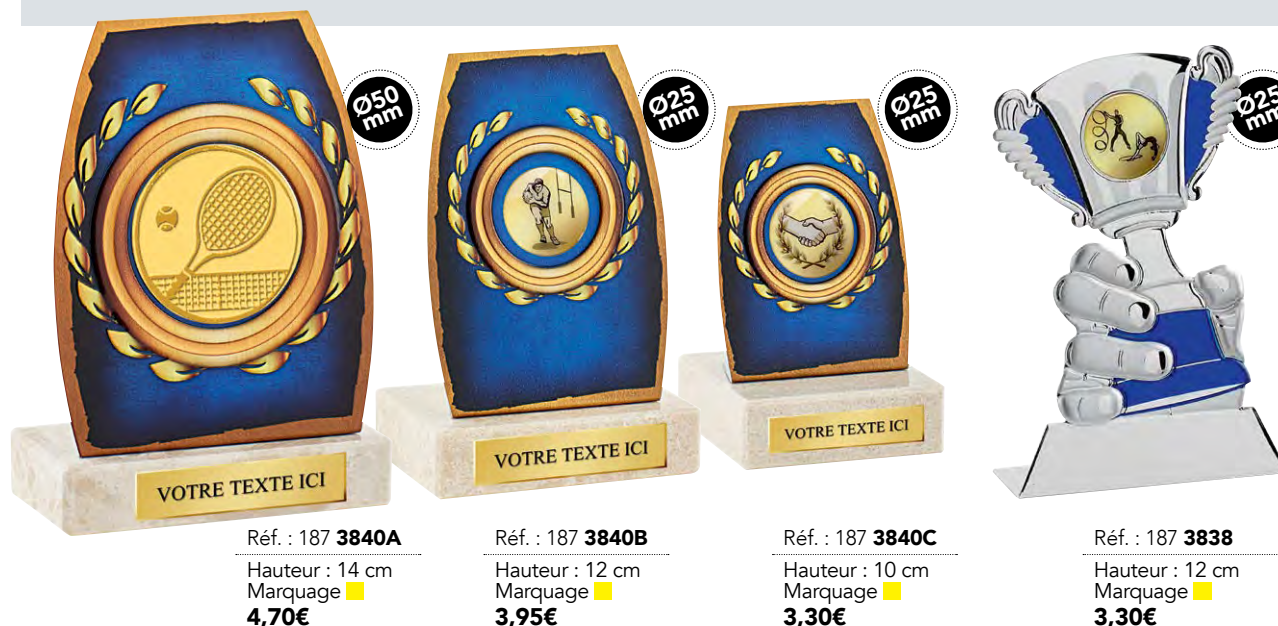

Réf. : 187 3839  
Hauteur : 13 cm  
Marquage   
3,30€

PERSONNALISEZ VOS TROPHÉES AVEC NOS CENTRES

Réf. : 187 3840A  
Hauteur : 14 cm  
Marquage   
4,70€

Réf. : 187 3840B  
Hauteur : 12 cm  
Marquage   
3,95€