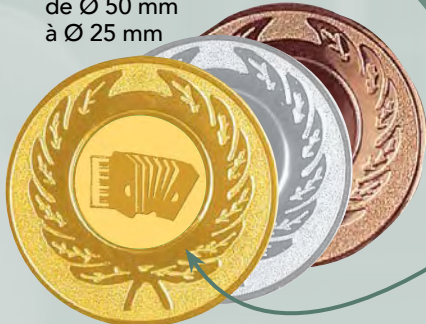

LES CENTRES ALU

Au choix!

RÉDUCTEURS DE CENTRES

de Ø 50 mm
à Ø 25 mm

PB : Ø 25 mm
+ 0,26 € L'UNITÉ
+ 0,19 € L'UNITÉ X 100 MINI.

PA : Ø 50 mm
+ 0,45 € L'UNITÉ
+ 0,37 € L'UNITÉ X 50 MINI.

PA 114
OR
Ø 50 mm

+0,45 €
+0,37 €
X 50 MINI.

PA 115
ARGENT
Ø 50 mm

+0,45 €
+0,37 €
X 50 MINI.

PA 116
BRONZE
Ø 50 mm

+0,45 €
+0,37 €
X 50 MINI.