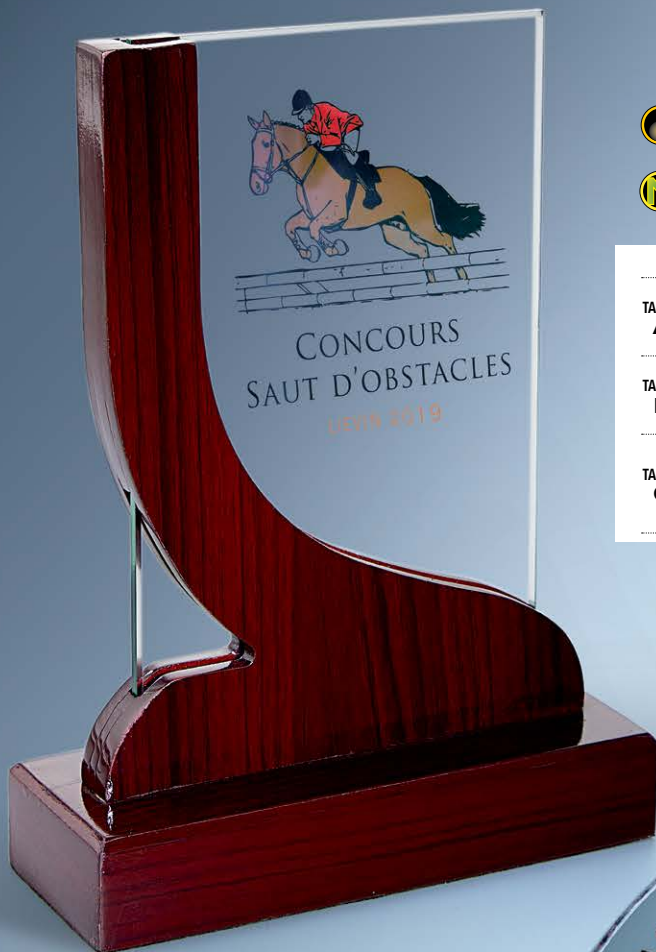

LES TRANSPARENTS

LES TROPHÉES VERRE & BOIS

GRAVURE LASER

MARQUAGE COULEUR

Réf. : 32 **3030**

TAILLE A Hauteur : 23 cm
Personnalisation GL5 / MC5
14,50€

TAILLE B Hauteur : 21 cm
Personnalisation GL4 / MC4
11,90€

TAILLE C Hauteur : 19 cm
Personnalisation GL3 / MC3
10,80€

MARQUAGE COULEUR

GRAVURE LASER

Réf. : 32 **3031**

TAILLE A Hauteur : 25 cm
Personnalisation GL6 / MC6
19,00€

TAILLE B Hauteur : 23 cm
Personnalisation GL5 / MC5
17,00€

TAILLE C Hauteur : 20 cm
Personnalisation GL4 / MC4
14,00€