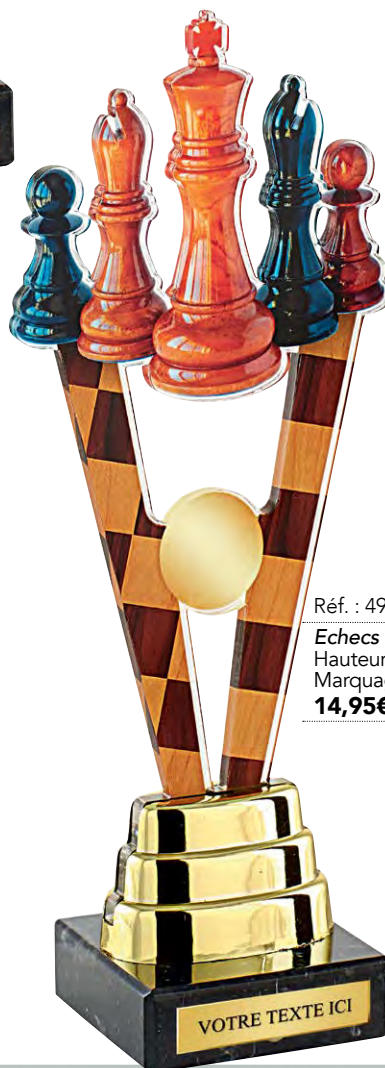

Réf. : 49 **PN012**

Echecs
Hauteur : 23 cm
Marquage ■
14,95€

Le carré de couleur correspond à la taille du marquage
VOIR LE CAHIER DE PERSONNALISATION PAGES 3 À 11